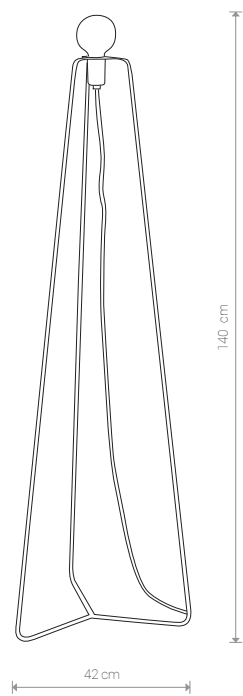

SIMPLE

stal lakierowana / painted steel /
лакированная сталь

6973 ● BL

1×E27, max 60W

SIMPLE

stal lakierowana / painted steel /
лакированная сталь

6975 ● BL

1×E27, max 60W

SIMPLE

stal lakierowana / painted steel /
лакированная сталь

6974 ● BL

1×E27, max 60W

SIMPLE 6973 BL

SIMPLE 6974 BL

SIMPLE 6975 BL