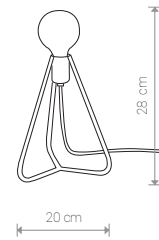

SIMPLE

stal lakierowana / painted steel /
лакированная сталь

6973 ● BL

1×E27, max 60W

SIMPLE

stal lakierowana / painted steel /
лакированная сталь

6975 ● BL

1×E27, max 60W

SIMPLE

stal lakierowana / painted steel /
лакированная сталь

6974 ● BL

1×E27, max 60W

SIMPLE 6973 BL

SIMPLE 6974 BL

SIMPLE 6975 BL