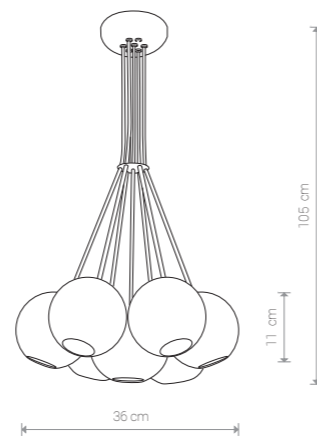

BUBBLE 6142 WH

BUBBLE

stal lakierowana / painted steel / лакированная сталь

6142 ○ WH 6031 ● BL

1×GU10, max 35W

BUBBLE

stal lakierowana / painted steel / лакированная сталь

6144 ○ WH 6033 ● BL

7×GU10, max 35W

BUBBLE 6144 WH

BUBBLE 6030 BL

BUBBLE

stal lakierowana / painted steel / лакированная сталь

6030 ● BL 6023 ○ WH

1×GU10, max 35W

BUBBLE

stal lakierowana / painted steel / лакированная сталь

6035 ● BL 6145 ○ WH

1×GU10, max 35W

BUBBLE 6035 BL

BUBBLE

stal lakierowana / painted steel / лакированная сталь

6032 ● BL 6143 ○ WH

3×GU10, max 35W