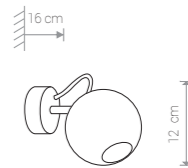

BUBBLE 6142 WH

BUBBLE

stal lakierowana / painted steel / лакированная сталь

6142 ○ WH 6031 ● BL

1×GU10, max 35W

BUBBLE

stal lakierowana / painted steel / лакированная сталь

6144 ○ WH 6033 ● BL

7×GU10, max 35W

BUBBLE 6144 WH

BUBBLE 6030 BL

BUBBLE

stal lakierowana / painted steel / лакированная сталь

6030 ● BL 6023 ○ WH

1×GU10, max 35W

BUBBLE

stal lakierowana / painted steel / лакированная сталь

6035 ● BL 6145 ○ WH

1×GU10, max 35W

BUBBLE 6035 BL

BUBBLE

stal lakierowana / painted steel / лакированная сталь

6032 ● BL 6143 ○ WH

3×GU10, max 35W