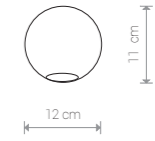

BUBBLE 6142 WH

BUBBLE

stal lakierowana / painted steel / лакированная сталь

6142 ○ WH 6031 ● BL

1×GU10, max 35W

BUBBLE

stal lakierowana / painted steel / лакированная сталь

6144 ○ WH 6033 ● BL

7×GU10, max 35W

BUBBLE 6144 WH

BUBBLE 6030 BL

BUBBLE

stal lakierowana / painted steel / лакированная сталь

6030 ● BL 6023 ○ WH

1×GU10, max 35W

BUBBLE