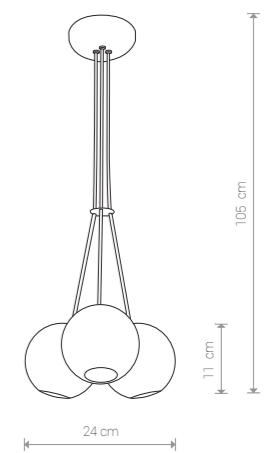

BUBBLE 6142 WH

BUBBLE

stal lakierowana / painted steel / лакированная сталь

6142 ○ WH 6031 ● BL

1×GU10, max 35W

BUBBLE

stal lakierowana / painted steel / лакированная сталь

6144 ○ WH 6033 ● BL

7×GU10, max 35W

BUBBLE 6144 WH

BUBBLE 6030 BL

BUBBLE

stal lakierowana / painted steel / лакированная сталь

6030 ● BL 6023 ○ WH

1×GU10, max 35W

BUBBLE

stal lakierowana / painted steel / лакированная сталь

6035 ● BL 6145 ○ WH

1×GU10, max 35W

BUBBLE 6035 BL

BUBBLE

stal lakierowana / painted steel / лакированная сталь

6032 ● BL 6143 ○ WH

3×GU10, max 35W