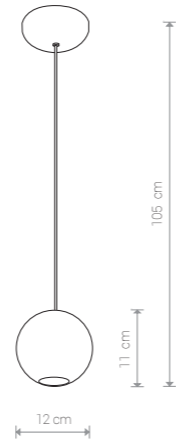

BUBBLE 6142 WH

BUBBLE

stal lakierowana / painted steel / лакированная сталь

6142 ○ WH 6031 ● BL

1×GU10, max 35W

BUBBLE

stal lakierowana / painted steel / лакированная сталь

6144 ○ WH 6033 ● BL

7×GU10, max 35W

BUBBLE 6144 WH

BUBBLE 6030 BL

BUBBLE

stal lakierowana / painted steel / лакированная сталь

6030 ● BL 6023 ○ WH

1×GU10, max 35W

BUBBLE

stal lakierowana / painted steel / лакированная сталь

6035 ● BL 6145 ○ WH

1×GU10, max 35W

BUBBLE 6035 BL

BUBBLE

stal lakierowana / painted steel / лакированная сталь

6032 ● BL 6143 ○ WH

3×GU10, max 35W