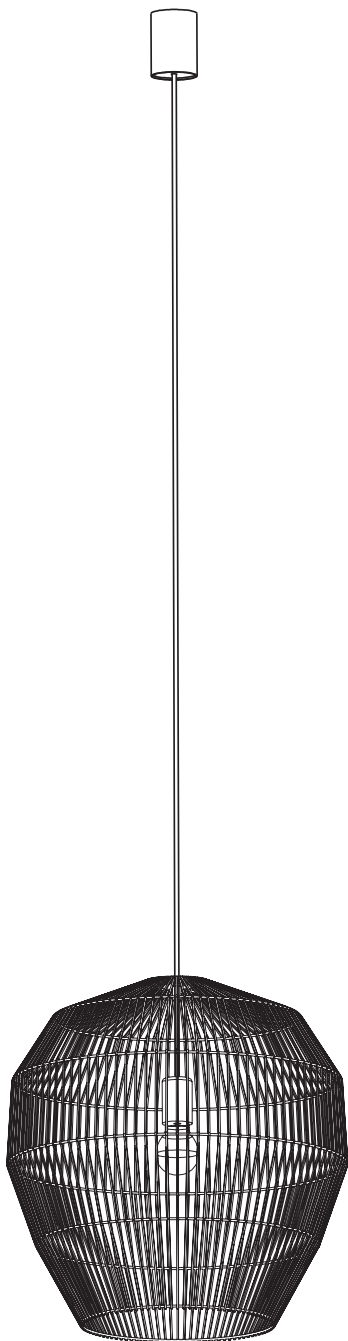

HAITI

11166 | 11163 | 11167 | 1164 |
11168 | 11165

PL

Dziękujemy za wybranie jednej z naszych wyjątkowych lamp z serii BOHO, HAITI, HAVANA, JAPANDI, KRABI, PUKET, RATTAN. Jesteśmy przekonani, że będzie ona pięknym i unikatowym dodatkiem do Twojego wnętrza, wprowadzając do niego nie tylko światło, ale i ciepłą atmosferę.

Pragniemy przypomnieć, że Twoja nowa lampa została stworzona z naturalnych materiałów, takich jak bambus, rattan i sznurek papierowy, oraz powstała dzięki tradycyjnym technikom handmade. Dlatego też każda sztuka jest absolutnie wyjątkowa i może się nieznacznie różnić kolorem, strukturą czy symetrią. Są to naturalne cechy, które świadczą o autentyczności i niepowtarzalności produktu, a nie o jego wadach.

We would like to remind you that your new lamp was created from natural materials such as bamboo, rattan, and paper cord, and was made using traditional handmade techniques. Thanks to this, each piece is absolutely unique and may slightly differ in color, structure, or symmetry. These are natural characteristics that testify to the authenticity and uniqueness of the product, not defects.