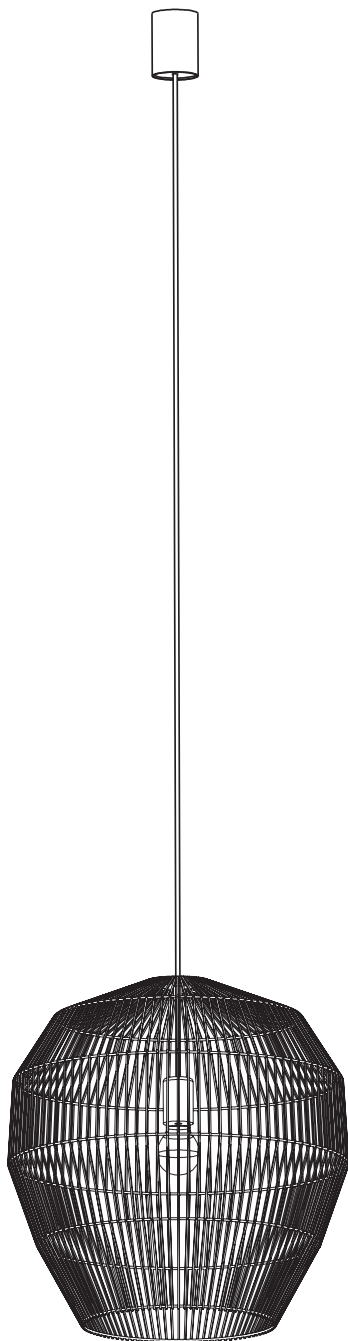

# HAITI

11166 | 11163 | 11167 | 1164 |  
11168 | 11165

Pragniemy przypomnieć, że Twoja nowa lampa została stworzona z naturalnych materiałów, takich jak bambus, rattan i sznurek papierowy, oraz powstała dzięki tradycyjnym technikom handmade. Dlatego też każda sztuka jest absolutnie wyjątkowa i może się nieznacznie różnić kolorem, strukturą czy symetrią. Są to naturalne cechy, które świadczą o autentyczności i niepowtarzalności produktu, a nie o jego wadach.