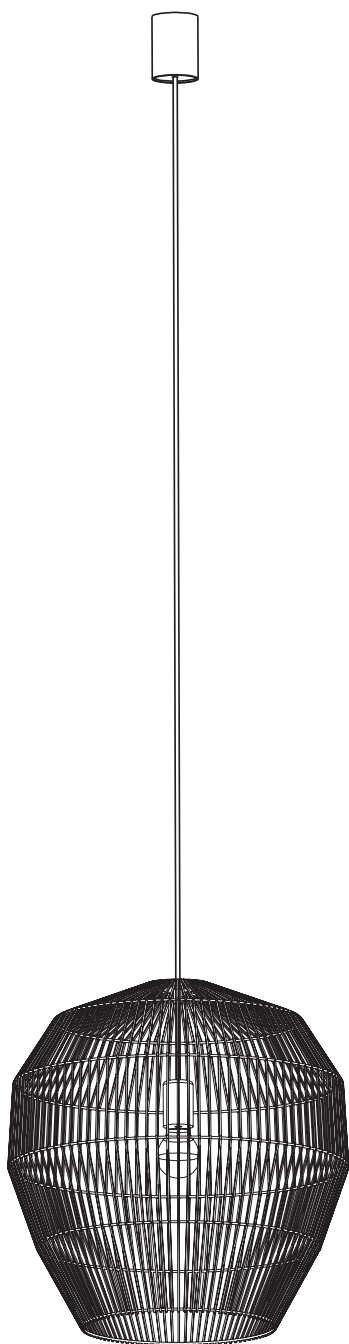

HAITI

11166 | 11163 | 11167 | 1164 |
11168 | 11165

PL

Dziękujemy za wybranie jednej z naszych wyjątkowych lamp z serii BOHO, HAITI, HAVANA, JAPANDI, KRABI, PUKET, RATTAN. Jesteśmy przekonani, że będzie ona pięknym i unikatowym dodatkiem do Twojego wnętrza, wprowadzając do niego nie tylko światło, ale i ciepłą atmosferę.

Pragniemy przypomnieć, że Twoja nowa lampa została stworzona z naturalnych materiałów, takich jak bambus, rattan i sznurek papierowy, oraz powstała dzięki tradycyjnym technikom handmade. Dlatego też każda sztuka jest absolutnie wyjątkowa i może się nieznacznie różnić kolorem, strukturą czy symetrią. Są to naturalne cechy, które świadczą o autentyczności i niepowtarzalności produktu, a nie o jego wadach.

We would like to remind you that your new lamp was created from natural materials such as bamboo, rattan, and paper cord, and was made using traditional handmade techniques. Thanks to this, each piece is absolutely unique and may slightly differ in color, structure, or symmetry. These are natural characteristics that testify to the authenticity and uniqueness of the product, not defects.