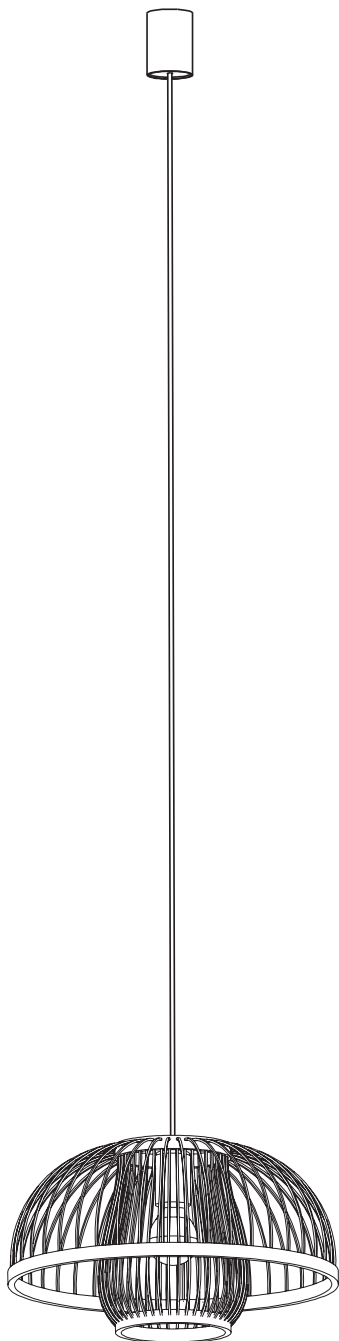

KRABI

11158

PL

Dziękujemy za wybranie jednej z naszych wyjątkowych lamp z serii BOHO, HAITI, HAVANA, JAPANDI, KRABI, PUKET, RATTAN. Jesteśmy przekonani, że będzie ona pięknym i unikatowym dodatkiem do Twojego wnętrza, wprowadzając do niego nie tylko światło, ale i ciepłą atmosferę.

Pragniemy przypomnieć, że Twoja nowa lampa została stworzona z naturalnych materiałów, takich jak bambus, rattan i sznurek papierowy, oraz powstała dzięki tradycyjnym technikom handmade. Dlatego też każda sztuka jest absolutnie wyjątkowa i może się nieznacznie różnić kolorem, strukturą czy symetrią. Są to naturalne cechy, które świadczą o autentyczności i niepowtarzalności produktu, a nie o jego wadach.

We would like to remind you that your new lamp was created from natural materials such as bamboo, rattan, and paper cord, and was made using traditional handmade techniques. Thanks to this, each piece is absolutely unique and may slightly differ in color, structure, or symmetry. These are natural characteristics that testify to the authenticity and uniqueness of the product, not defects.