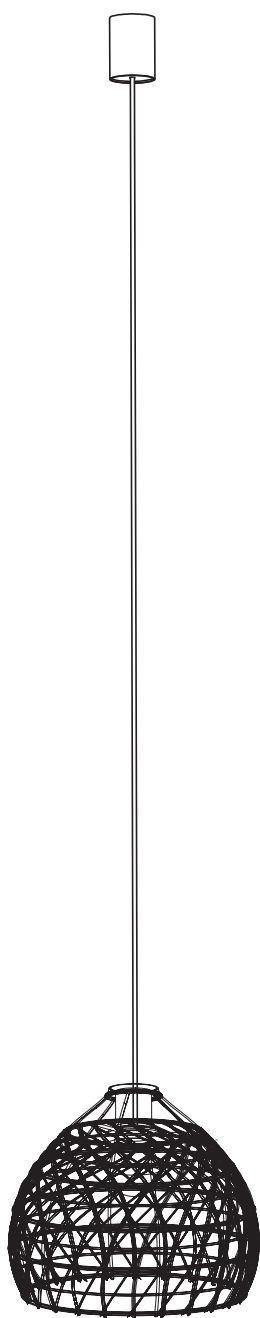

BOHO

11150 | 11151 | 11152

PL

Dziękujemy za wybranie jednej z naszych wyjątkowych lamp z serii BOHO, HAITI, HAVANA, JAPANDI, KRABI, PUKET, RATTAN. Jesteśmy przekonani, że będzie ona pięknym i unikatowym dodatkiem do Twojego wnętrza, wprowadzając do niego nie tylko światło, ale i ciepłą atmosferę.

Pragniemy przypomnieć, że Twoja nowa lampa została stworzona z naturalnych materiałów, takich jak bambus, rattan i sznurek papierowy, oraz powstała dzięki tradycyjnym technikom handmade. Dlatego też każda sztuka jest absolutnie wyjątkowa i może się nieznacznie różnić kolorem, strukturą czy symetrią. Są to naturalne cechy, które świadczą o autentyczności i niepowtarzalności produktu, a nie o jego wadach.

We would like to remind you that your new lamp was created from natural materials such as bamboo, rattan, and paper cord, and was made using traditional handmade techniques. Thanks to this, each piece is absolutely unique and may slightly differ in color, structure, or symmetry. These are natural characteristics that testify to the authenticity and uniqueness of the product, not defects.