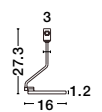

ART 9028817
15W · 3000K