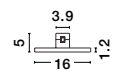

CRI 90

**POINT 9028818**  
15W · 3000K

**ART 9028817**  
15W · 3000K

**ART 9028925**  
15W · 3000K

**NOX 9190615**  
15W · 3000K

**ZEON 9190619**  
20W · 3000K

**ZEON 9028838**  
38W · 3000K

Photo	Code	Material	Watt	Volt	LED Chip	Dimension (cm)	Lumen	CRI	UGR	Beam Angle	Kelvin	Protection	Adj.	Driver Included	Dim.	Class
	9028818	Sandy Black Aluminium	15W	DC24V	Osram	D: 16 H: 27.3	1100Lm	>90	<18	120°	3000K	IP20	√	X	X	III
	9028817	Satin Gold Aluminium	15W	DC24V	Osram	D: 16 H: 5	1100Lm	>90	<18	120°	3000K	IP20	X	X	X	III
	9028925	Sandy Black Aluminium	15W	DC24V	Osram	D: 16 H: 5	1100Lm	>90	<18	120°	3000K	IP20	X	X	X	III
	9190615	Sandy Black Aluminium	15W	DC24V	Osram	L: 45.4 H: 7.4	1100Lm	>90	<18	120°	3000K	IP20	X	X	X	III
	9190619	Sandy Black Aluminium	20W	DC24V	Osram	L: 75.5 H1: 4 H2: 10	1400Lm	>90	<18	120°	3000K	IP20	√	X	X	III
	9028838	Sandy Black Aluminium	38W	DC24V	Osram	L: 150 H1: 4 H2: 10	2660Lm	>90	<18	120°	3000K	IP20	√	X	X	III