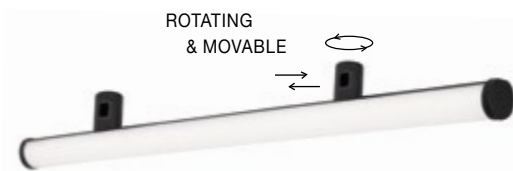

CRI 90

**POINT 9028818**  
15W · 3000K

**ART 9028817**  
15W · 3000K

**ART 9028925**  
15W · 3000K

**NOX 9190615**  
15W · 3000K

**ZEON 9190619**  
20W · 3000K

**ZEON 9028838**  
38W · 3000K

Photo	Code	Material	Watt	Volt	LED Chip	Dimension (cm)	Lumen	CRI	UGR	Beam Angle	Kelvin	Protection	Adj.	Driver Included	Dim.	Class
	9028818	Sandy Black Aluminium	15W	DC24V	Osram	D: 16 H: 27.3	1100Lm	>90	<18	120°	3000K	IP20	√	X	X	III
	9028817	Satin Gold Aluminium	15W	DC24V	Osram	D: 16 H: 5	1100Lm	>90	<18	120°	3000K	IP20	X	X	X	III
	9028925	Sandy Black Aluminium	15W	DC24V	Osram	D: 16 H: 5	1100Lm	>90	<18	120°	3000K	IP20	X	X	X	III
	9190615	Sandy Black Aluminium	15W	DC24V	Osram	L: 45.4 H: 7.4	1100Lm	>90	<18	120°	3000K	IP20	X	X	X	III
	9190619	Sandy Black Aluminium	20W	DC24V	Osram	L: 75.5 H1: 4 H2: 10	1400Lm	>90	<18	120°	3000K	IP20	√	X	X	III
	9028838	Sandy Black Aluminium	38W	DC24V	Osram	L: 150 H1: 4 H2: 10	2660Lm	>90	<18	120°	3000K	IP20	√	X	X	III