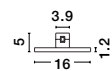

ART 9028925
15W · 3000K