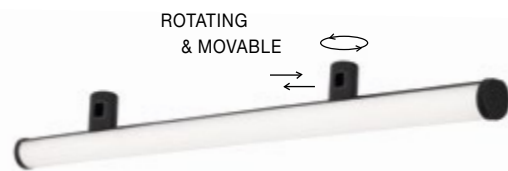

CRI 90

**ART 9028817**  
15W · 3000K

**ART 9028925**  
15W · 3000K

**POINT 9028818**  
15W · 3000K

**NOX 9190615**  
15W · 3000K

**ZEON 9028838**  
38W · 3000K

**ZEON 9190619**  
20W · 3000K

Photo	Code	Material	Watt	Volt	LED Chip	Dimension (cm)	Lumen	CRI	UGR	Beam Angle	Kelvin	Protection	Adj.	Driver Included	Dim.	Class
	9028818	Sandy Black Aluminium	15W	DC24V	Osram	D: 16 H: 27.3	1100Lm	>90	<18	120°	3000K	IP20	✓	X	X	III
	9028817	Satin Gold Aluminium	15W	DC24V	Osram	D: 16 H: 5	1100Lm	>90	<18	120°	3000K	IP20	X	X	X	III
	9028925	Sandy Black Aluminium	15W	DC24V	Osram	D: 16 H: 5	1100Lm	>90	<18	120°	3000K	IP20	X	X	X	III
	9190615	Sandy Black Aluminium	15W	DC24V	Osram	L: 45.4 H: 7.4	1100Lm	>90	<18	120°	3000K	IP20	X	X	X	III
	9190619	Sandy Black Aluminium	20W	DC24V	Osram	L: 75.5 H: 4 H2: 10	1400Lm	>90	<18	120°	3000K	IP20	✓	X	X	III
	9028838	Sandy Black Aluminium	38W	DC24V	Osram	L: 150 H: 4 H2: 10	2660Lm	>90	<18	120°	3000K	IP20	✓	X	X	III