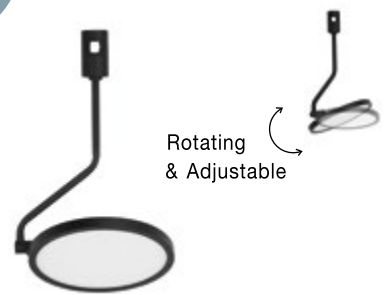

CRI 90

**ART 9028817**  
15W · 3000K

**ART 9028925**  
15W · 3000K

**POINT 9028818**  
15W · 3000K

**NOX 9190615**  
15W · 3000K

**ZEON 9028838**  
38W · 3000K

**ZEON 9190619**  
20W · 3000K

Photo	Code	Material	Watt	Volt	LED Chip	Dimension (cm)	Lumen	CRI	UGR	Beam Angle	Kelvin	Protection	Adj.	Driver Included	Dim.	Class
	9028818	Sandy Black Aluminium	15W	DC24V	Osram	D: 16 H: 27.3	1100Lm	>90	<18	120°	3000K	IP20	✓	X	X	III
	9028817	Satin Gold Aluminium	15W	DC24V	Osram	D: 16 H: 5	1100Lm	>90	<18	120°	3000K	IP20	X	X	X	III
	9028925	Sandy Black Aluminium	15W	DC24V	Osram	D: 16 H: 5	1100Lm	>90	<18	120°	3000K	IP20	X	X	X	III
	9190615	Sandy Black Aluminium	15W	DC24V	Osram	L: 45.4 H: 7.4	1100Lm	>90	<18	120°	3000K	IP20	X	X	X	III
	9190619	Sandy Black Aluminium	20W	DC24V	Osram	L: 75.5 H: 4 H2: 10	1400Lm	>90	<18	120°	3000K	IP20	✓	X	X	III
	9028838	Sandy Black Aluminium	38W	DC24V	Osram	L: 150 H: 4 H2: 10	2660Lm	>90	<18	120°	3000K	IP20	✓	X	X	III