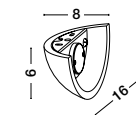

**ICARUS | 9082171**

White Gypsum  
LED 4 Watt 220-240 Volt  
416Lm 3000K IP20  
D: 16 W: 8 H: 6 cm

**SANDRO | 41637801**

White Gypsum & Glass  
LED E14 1x5 Watt IP20  
220-240 Volt Bulb Excluded  
L: 32 W: 17 H: 12 cm

**OTELLO | 7201601**

White Gypsum  
LED E27 1x12 Watt IP20  
220-240 Volt Bulb Excluded  
L: 30 W: 17 H: 12 cm

**SANDRO | 516276**

White Gypsum  
LED E14 1x5 Watt IP20  
220-240 Volt Bulb Excluded  
L: 28 H: 14 cm