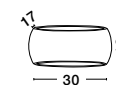

**ICARUS | 9082171**

White Gypsum  
LED 4 Watt 220-240 Volt  
416Lm 3000K IP20  
D: 16 W: 8 H: 6 cm

**SANDRO | 41637801**

White Gypsum & Glass  
LED E14 1x5 Watt IP20  
220-240 Volt Bulb Excluded  
L: 32 W: 17 H: 12 cm

**OTELLO | 7201601**

White Gypsum  
LED E27 1x12 Watt IP20  
220-240 Volt Bulb Excluded  
L: 30 W: 17 H: 12 cm

**SANDRO | 516276**

White Gypsum  
LED E14 1x5 Watt IP20  
220-240 Volt Bulb Excluded  
L: 28 H: 14 cm