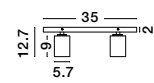

Rotating & Adjustable

**TOD | 9012291**

Sandy White Aluminium  
LED GU10 2x10 Watt IP20  
220-240 Volt Bulb Excluded  
L: 35 W: 6 H: 12.7 cm

Rotating & Adjustable

**TOD | 9012301**

Sandy White Aluminium  
LED GU10 3x10 Watt IP20  
220-240 Volt Bulb Excluded  
L: 55 W: 6 H: 12.7 cm

Rotating & Adjustable

**TOD | 9012292**

Sandy Black Aluminium  
LED GU10 2x10 Watt IP20  
220-240 Volt Bulb Excluded  
L: 35 W: 6 H: 12.7 cm

Rotating & Adjustable

**TOD | 9012302**

Sandy Black Aluminium  
LED GU10 3x10 Watt IP20  
220-240 Volt Bulb Excluded  
L: 55 W: 6 H: 12.7 cm