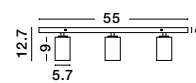

Rotating & Adjustable

**TOD | 9012291**

Sandy White Aluminium  
LED GU10 2x10 Watt IP20  
220-240 Volt Bulb Excluded  
L: 35 W: 6 H: 12.7 cm

Rotating & Adjustable

**TOD | 9012301**

Sandy White Aluminium  
LED GU10 3x10 Watt IP20  
220-240 Volt Bulb Excluded  
L: 55 W: 6 H: 12.7 cm

Rotating & Adjustable

**TOD | 9012292**

Sandy Black Aluminium  
LED GU10 2x10 Watt IP20  
220-240 Volt Bulb Excluded  
L: 35 W: 6 H: 12.7 cm

Rotating & Adjustable

**TOD | 9012302**

Sandy Black Aluminium  
LED GU10 3x10 Watt IP20  
220-240 Volt Bulb Excluded  
L: 55 W: 6 H: 12.7 cm