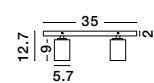

Rotating & Adjustable

**TOD | 9012291**

Sandy White Aluminium  
LED GU10 2x10 Watt IP20  
220-240 Volt Bulb Excluded  
L: 35 W: 6 H: 12.7 cm

Rotating & Adjustable

**TOD | 9012301**

Sandy White Aluminium  
LED GU10 3x10 Watt IP20  
220-240 Volt Bulb Excluded  
L: 55 W: 6 H: 12.7 cm

Rotating & Adjustable

**TOD | 9012292**

Sandy Black Aluminium  
LED GU10 2x10 Watt IP20  
220-240 Volt Bulb Excluded  
L: 35 W: 6 H: 12.7 cm

Rotating & Adjustable

**TOD | 9012302**

Sandy Black Aluminium  
LED GU10 3x10 Watt IP20  
220-240 Volt Bulb Excluded  
L: 55 W: 6 H: 12.7 cm