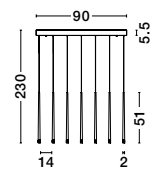

GIONO | 9601007

Sandy Black Aluminium & Acrylic
LED 7x3 Watt 230 Volt
1280Lm 3000K IP20
L: 90 W: 5 H₁: 51 H₂: 230 cm

GIONO | 9601001

Sandy Black Aluminium & Acrylic
LED 1x3 Watt 230 Volt
180Lm 3000K IP20
D: 8 H: 51 H₂: 230 cm

GIONO | 9601012

Sandy Black Aluminium & Acrylic
LED 12x3 Watt 230 Volt
2280Lm 3000K IP20
D: 50 H: 51 H₂: 230 cm

NAVAN | 9018901

Matt Black Aluminium
LED 6 Watt 230 Volt
530Lm 3000K IP20
D: 6 H: 150 cm

NAVAN | 9018902

Satin Nickel & Black Aluminium
LED 6 Watt 230 Volt
530Lm 3000K IP20
D: 6 H: 150 cm

NAVAN | 9018903

Brass & Black Aluminium
LED 6 Watt 230 Volt
530Lm 3000K IP20
D: 6 H: 150 cm