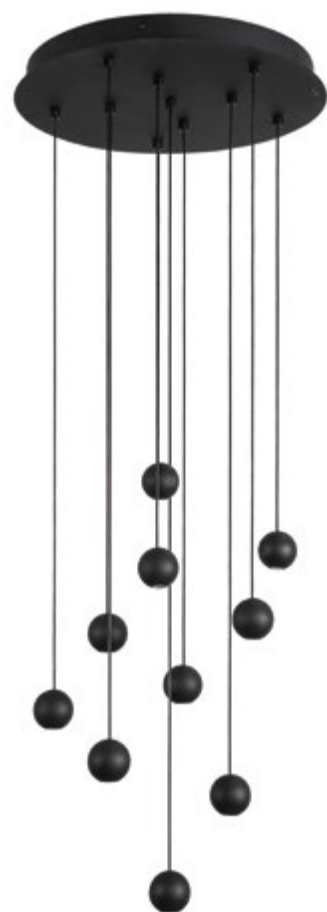

NOCCI | 9303941

Black Aluminium
 LED 3x4.5 Watt 230 Volt
 660Lm 3000K IP20
 L: 320 H: 128 H2: 112 cm

NOCCI | 9103212

Black Aluminium
 LED 4.5 Watt 230 Volt
 220Lm 3000K IP20
 D: 5 H: 158 cm

NOCCI | 9303952

Black Aluminium
 LED 10x4.5 Watt 230 Volt
 1860Lm 3000K IP20
 D: 40.5 H: 150 cm

NOCCI | 9103211

White Aluminium
 LED 4.5 Watt 230 Volt
 220Lm 3000K IP20
 D: 5 H: 158 cm