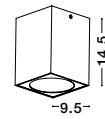

NIDO | 9012181

Sandy White Aluminium
LED GU10 1x10 Watt IP20
220-240 Volt Bulb Excluded
L: 9.5 W: 9.5 H: 14.5 cm

NIDO | 9012182

Sandy Black Aluminium
LED GU10 1x10 Watt IP20
220-240 Volt Bulb Excluded
L: 9.5 W: 9.5 H: 14.5 cm