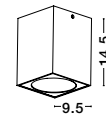

NIDO | 9012181

Sandy White Aluminium
LED GU10 1x10 Watt IP20
220-240 Volt Bulb Excluded
L: 9.5 W: 9.5 H: 14.5 cm

NIDO | 9012182

Sandy Black Aluminium
LED GU10 1x10 Watt IP20
220-240 Volt Bulb Excluded
L: 9.5 W: 9.5 H: 14.5 cm