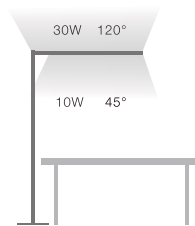

UP

GAL | 9008801

Sandy Black Aluminium
LED Up 30 Watt 2700Lm
Down 10 Watt 900Lm
Dimmable Downside
3000K 230 Volt IP20
CRI>90 UGR<16
L: 95.6 W: 3.5 H: 200 cm

95.6
200
3.5

- Top Light Switch
- Bottom Light Switch
- Bottom Light Dimmer

GAL | 9008815

Sandy Black Aluminium
LED Up 45 Watt 4050Lm
Down 15 Watt 1350Lm
Dimmable Downside
3000K 230 Volt IP20
CRI>90 UGR<16
L: 160 W: 3.5 H: 200 cm

160
200
3.5