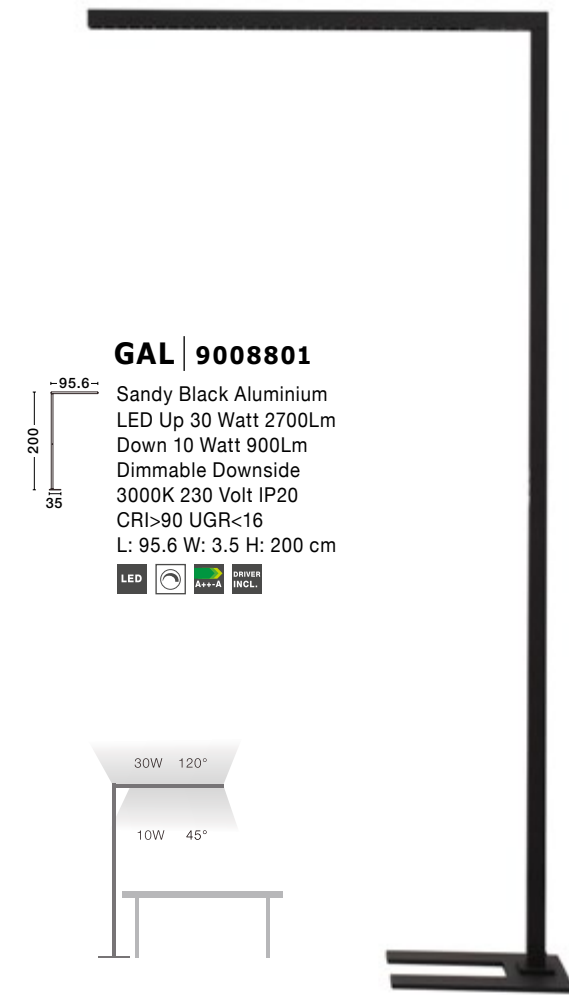

UP

GAL | 9008801

Sandy Black Aluminium
LED Up 30 Watt 2700Lm
Down 10 Watt 900Lm
Dimmable Downside
3000K 230 Volt IP20
CRI>90 UGR<16
L: 95.6 W: 3.5 H: 200 cm

95.6
200
3.5

- Top Light Switch
- Bottom Light Switch
- Bottom Light Dimmer

GAL | 9008815

Sandy Black Aluminium
LED Up 45 Watt 4050Lm
Down 15 Watt 1350Lm
Dimmable Downside
3000K 230 Volt IP20
CRI>90 UGR<16
L: 160 W: 3.5 H: 200 cm

160
200
3.5