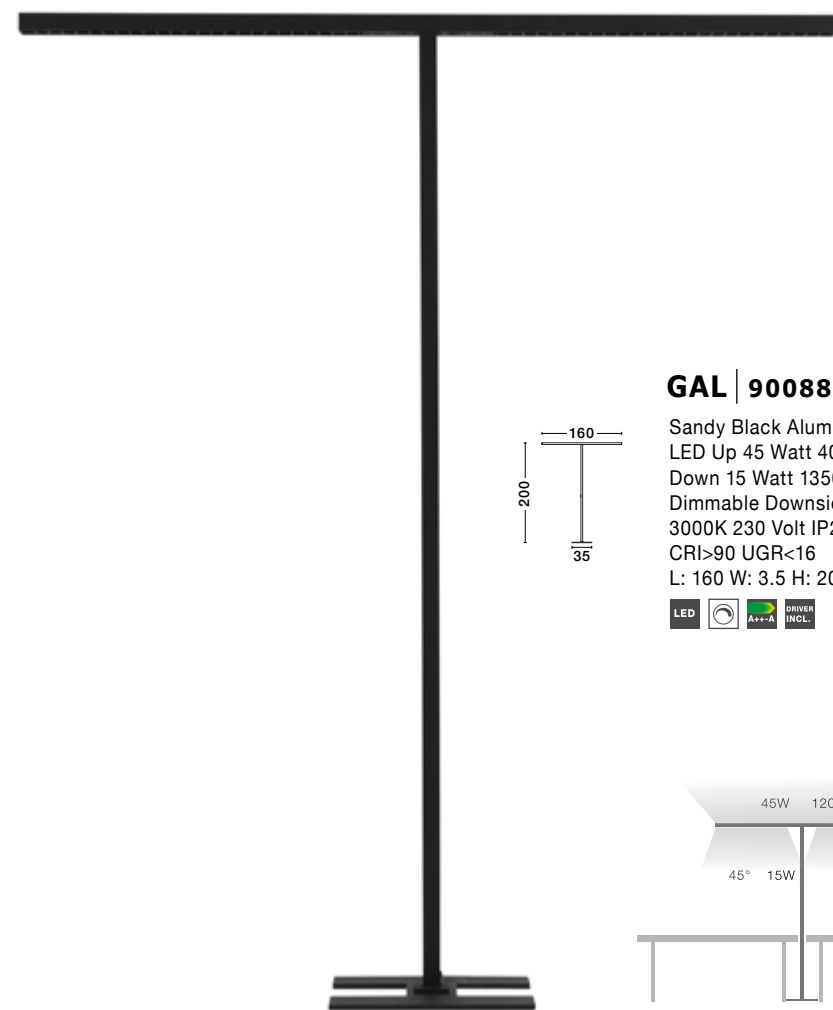

UP

GAL | 9008801

Sandy Black Aluminium
LED Up 30 Watt 2700Lm
Down 10 Watt 900Lm
Dimmable Downside
3000K 230 Volt IP20
CRI>90 UGR<16
L: 95.6 W: 3.5 H: 200 cm

95.6
200
3.5

- Top Light Switch
- Bottom Light Switch
- Bottom Light Dimmer

GAL | 9008815

Sandy Black Aluminium
LED Up 45 Watt 4050Lm
Down 15 Watt 1350Lm
Dimmable Downside
3000K 230 Volt IP20
CRI>90 UGR<16
L: 160 W: 3.5 H: 200 cm

160
200
3.5