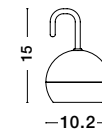

L: 14.5 W: 14.5 H: 35 cm

IP54

MOCHA - 9492700

Anthracite Die-Casting Aluminium & Clear Glass

LED 2 Watt 191Lm

3000K DC 5 Volt

Beam Angle 96° IP54

D: 15 W: 15 H: 35 cm

D: 10.2 W: 10.2 H: 15 cm

IP54

Завантажено з [made.com.ua](https://www.made.com.ua)