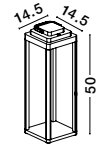

L: 14.5 W: 14.5 H: 50 cm

FIGI - 9922350

Dimmable

Anthracite Die-Casting Aluminium

LED 2 Watt 207Lm

3000K DC 5 Volt

Beam Angle 108° IP65

Touch Lamp / Battery / USB Wire

L: 14.5 W: 14.5 H: 35 cm

IP54

MOCHA - 9492700

Anthracite Die-Casting Aluminium & Clear Glass

LED 2 Watt 191Lm

3000K DC 5 Volt

Beam Angle 96° IP54

D: 15 W: 15 H: 35 cm

D: 10.2 W: 10.2 H: 15 cm

IP54

Завантажено з [made.com.ua](https://www.made.com.ua)