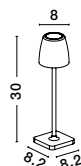

**ADAPTOR - 9223409**  
 Black adaptor 5V 2A

**ADAPTOR - 9223410**  
 White adaptor 5V 2A

**COLT - 9223415**  
 Dimmable  
 Sandy White Die-Casting Aluminium & Acrylic  
 LED 2 Watt 207Lm 3000K IP54  
 Beam Angle 62° DC 5 Volt  
 Switch On/Off USB Wire  
 D: 8 H: 30 cm

**COLT - 9223411**  
 Dimmable  
 Sandy Black Die-Casting Aluminium & Acrylic  
 LED 2 Watt 207Lm 3000K IP54  
 Beam Angle 62° DC 5 Volt  
 Switch On/Off USB Wire  
 D: 8 H: 30 cm

Завантажено з mamadecor.ua