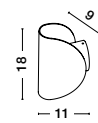

IP54

ARABELLA . 9026119
 White Aluminium
 & Clear Glass
 LED 6 Watt 398Lm
 3000K 100-240V
 Beam Angle 50° IP54
 L: 11 W: 9 H: 18 cm

CHEZ . 9259361
 White Aluminium & Glass
 LED 6 Watt 274Lm
 3000K 100-240 Volt
 Beam Angle 138° IP54
 Light Up & Down
 L: 13 W: 9 H: 7 cm

CHEZ . 9292211
 White Aluminium & Glass
 LED 2x5 Watt 560Lm
 3000K 100-240 Volt
 Beam Angle 90° IP54
 Light Up & Down
 L: 17 H: 8.5 H: 14 cm

MILE . 9257871
 White Aluminium & Glass
 LED 9 Watt 475Lm
 3000K 100-240 Volt
 Beam Angle 155° IP54
 Light Up & Down
 L: 18 W: 11.5 H: 7.5 cm

MILE . 9262111
 White Aluminium & Glass
 LED 2x5 Watt 550Lm
 3000K 100-240 Volt
 Beam Angle 102° IP54
 Light Up & Down
 L: 18 W: 3.5 H: 9 cm