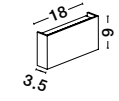

IP54

ARABELLA . 9026119
 White Aluminium
 & Clear Glass
 LED 6 Watt 398Lm
 3000K 100-240V
 Beam Angle 50° IP54
 L: 11 W: 9 H: 18 cm

CHEZ . 9259361
 White Aluminium & Glass
 LED 6 Watt 274Lm
 3000K 100-240 Volt
 Beam Angle 138° IP54
 Light Up & Down
 L: 13 W: 9 H: 7 cm

CHEZ . 9292211
 White Aluminium & Glass
 LED 2x5 Watt 560Lm
 3000K 100-240 Volt
 Beam Angle 90° IP54
 Light Up & Down
 L: 17 H: 8.5 H: 14 cm

MILE . 9257871
 White Aluminium & Glass
 LED 9 Watt 475Lm
 3000K 100-240 Volt
 Beam Angle 155° IP54
 Light Up & Down
 L: 18 W: 11.5 H: 7.5 cm

MILE . 9262111
 White Aluminium & Glass
 LED 2x5 Watt 550Lm
 3000K 100-240 Volt
 Beam Angle 102° IP54
 Light Up & Down
 L: 18 W: 3.5 H: 9 cm