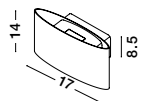

IP54

ARABELLA . 9026119
 White Aluminium
 & Clear Glass
 LED 6 Watt 398Lm
 3000K 100-240V
 Beam Angle 50° IP54
 L: 11 W: 9 H: 18 cm

CHEZ . 9259361
 White Aluminium & Glass
 LED 6 Watt 274Lm
 3000K 100-240 Volt
 Beam Angle 138° IP54
 Light Up & Down
 L: 13 W: 9 H: 7 cm

CHEZ . 9292211
 White Aluminium & Glass
 LED 2x5 Watt 560Lm
 3000K 100-240 Volt
 Beam Angle 90° IP54
 Light Up & Down
 L: 17 H: 8.5 H: 14 cm

MILE . 9257871
 White Aluminium & Glass
 LED 9 Watt 475Lm
 3000K 100-240 Volt
 Beam Angle 155° IP54
 Light Up & Down
 L: 18 W: 11.5 H: 7.5 cm

MILE . 9262111
 White Aluminium & Glass
 LED 2x5 Watt 550Lm
 3000K 100-240 Volt
 Beam Angle 102° IP54
 Light Up & Down
 L: 18 W: 3.5 H: 9 cm