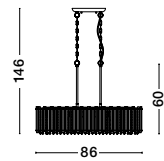

CRY 90465051
CRY 90465052

ELEMENT - 9046506

Chrome Aluminium
Glass & K9 Crystal
LED G9 6x5 Watt 230 Volt
IP20 Bulb Excluded
L: 86 W: 24 H: 60 H2: 146 cm

CRY 90465051
CRY 90465052

ELEMENT - 9046505

Chrome Aluminium
Glass & K9 Crystal
LED G9 5x5 Watt 230 Volt
IP20 Bulb Excluded
D: 41 H: 22 H2: 146 cm

CRY 90465051
CRY 90465052

ELEMENT - 9046500

Chrome Aluminium
Glass & K9 Crystal
LED G9 1x5 Watt 230 Volt
IP20 Bulb Excluded
L: 18 W: 11 H: 22 cm