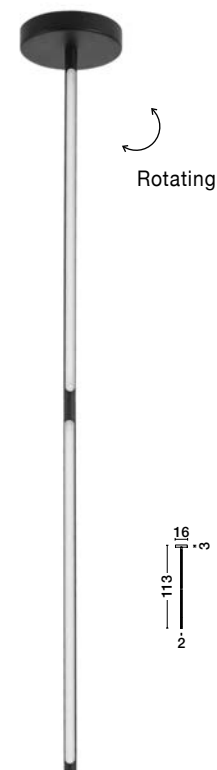

**HANDY - 9182811**

Sandy White Aluminium & Acrylic  
Adjustable/Rotating - Switch On/Off  
LED Samsung 230 Volt 3000K  
Backlight 6 Watt 310Lm  
Reader 3 Watt 210Lm IP20  
L: 2 W: 13.65 H: 55 cm

**HANDY - 9182812**

Sandy Black Aluminium & Acrylic  
Adjustable/Rotating - Switch On/Off  
LED Samsung 230 Volt 3000K  
Backlight 6 Watt 310Lm  
Reader 3 Watt 210Lm IP20  
L: 2 W: 13.65 H: 55 cm

**HANDY - 9183252**

Sandy Black Aluminium & Acrylic  
Rotating  
LED Samsung 22 Watt 230 Volt  
2000Lm 3000K IP20  
D: 16 H: 113 cm

**HANDY - 9183251**

Sandy Black Aluminium & Acrylic  
Rotating - Switch On/Off  
LED Samsung 25 Watt 230 Volt  
2600Lm 3000K IP20  
D: 2 H: 171 cm