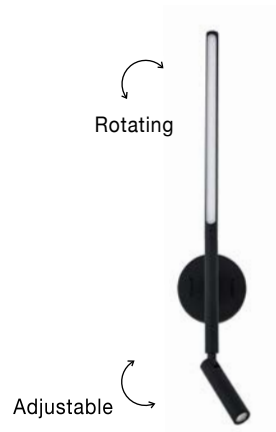

**HANDY - 9182811**

Sandy White Aluminium & Acrylic  
Adjustable/Rotating - Switch On/Off  
LED Samsung 230 Volt 3000K  
Backlight 6 Watt 310Lm  
Reader 3 Watt 210Lm IP20  
L: 2 W: 13.65 H: 55 cm

**HANDY - 9182812**

Sandy Black Aluminium & Acrylic  
Adjustable/Rotating - Switch On/Off  
LED Samsung 230 Volt 3000K  
Backlight 6 Watt 310Lm  
Reader 3 Watt 210Lm IP20  
L: 2 W: 13.65 H: 55 cm

**HANDY - 9183252**

Sandy Black Aluminium & Acrylic  
Rotating  
LED Samsung 22 Watt 230 Volt  
2000Lm 3000K IP20  
D: 16 H: 113 cm

**HANDY - 9183251**

Sandy Black Aluminium & Acrylic  
Rotating - Switch On/Off  
LED Samsung 25 Watt 230 Volt  
2600Lm 3000K IP20  
D: 2 H: 171 cm