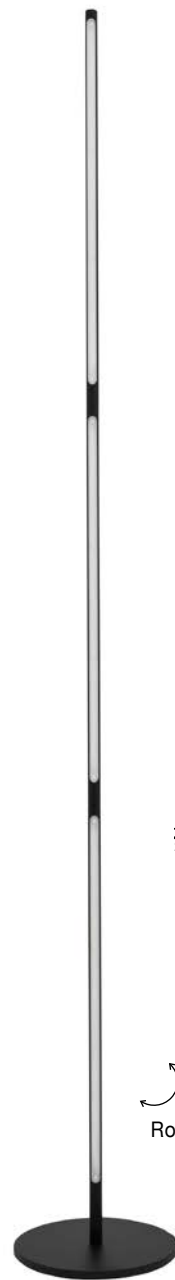

**HANDY - 9182811**

Sandy White Aluminium & Acrylic  
Adjustable/Rotating - Switch On/Off  
LED Samsung 230 Volt 3000K  
Backlight 6 Watt 310Lm  
Reader 3 Watt 210Lm IP20  
L: 2 W: 13.65 H: 55 cm

**HANDY - 9182812**

Sandy Black Aluminium & Acrylic  
Adjustable/Rotating - Switch On/Off  
LED Samsung 230 Volt 3000K  
Backlight 6 Watt 310Lm  
Reader 3 Watt 210Lm IP20  
L: 2 W: 13.65 H: 55 cm

**HANDY - 9183252**

Sandy Black Aluminium & Acrylic  
Rotating  
LED Samsung 22 Watt 230 Volt  
2000Lm 3000K IP20  
D: 16 H: 113 cm

**HANDY - 9183251**

Sandy Black Aluminium & Acrylic  
Rotating - Switch On/Off  
LED Samsung 25 Watt 230 Volt  
2600Lm 3000K IP20  
D: 2 H: 171 cm