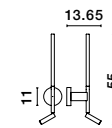

**HANDY - 9182811**

Sandy White Aluminium & Acrylic  
Adjustable/Rotating - Switch On/Off  
LED Samsung 230 Volt 3000K  
Backlight 6 Watt 310Lm  
Reader 3 Watt 210Lm IP20  
L: 2 W: 13.65 H: 55 cm

**HANDY - 9182812**