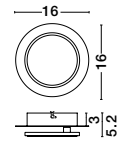

AUSTIN - 9001704

White Aluminium
Adjustable
LED 6 Watt 230 Volt
420Lm 3000K IP20
L: 16 W: 5.2 H: 16 cm

AUSTIN - 9001705

White Aluminium
Adjustable
LED 6 Watt 230 Volt
420Lm 3000K IP20
D: 16 W: 5.2 H: 16 cm

ODIN - 910161

White Aluminium
Adjustable
LED 5 Watt 230 Volt
247Lm 3000K IP20
D: 14 W: 7 H: 14 cm

ODIN - 910162

Black Aluminium
Adjustable
LED 5 Watt 230 Volt
247Lm 3000K IP20
D: 14 W: 7 H: 14 cm