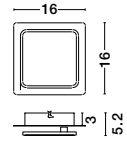

AUSTIN - 9001704

White Aluminium
Adjustable
LED 6 Watt 230 Volt
420Lm 3000K IP20
L: 16 W: 5.2 H: 16 cm

AUSTIN - 9001705

White Aluminium
Adjustable
LED 6 Watt 230 Volt
420Lm 3000K IP20
D: 16 W: 5.2 H: 16 cm

ODIN - 910161

White Aluminium
Adjustable
LED 5 Watt 230 Volt
247Lm 3000K IP20
D: 14 W: 7 H: 14 cm

ODIN - 910162

Black Aluminium
Adjustable
LED 5 Watt 230 Volt
247Lm 3000K IP20
D: 14 W: 7 H: 14 cm