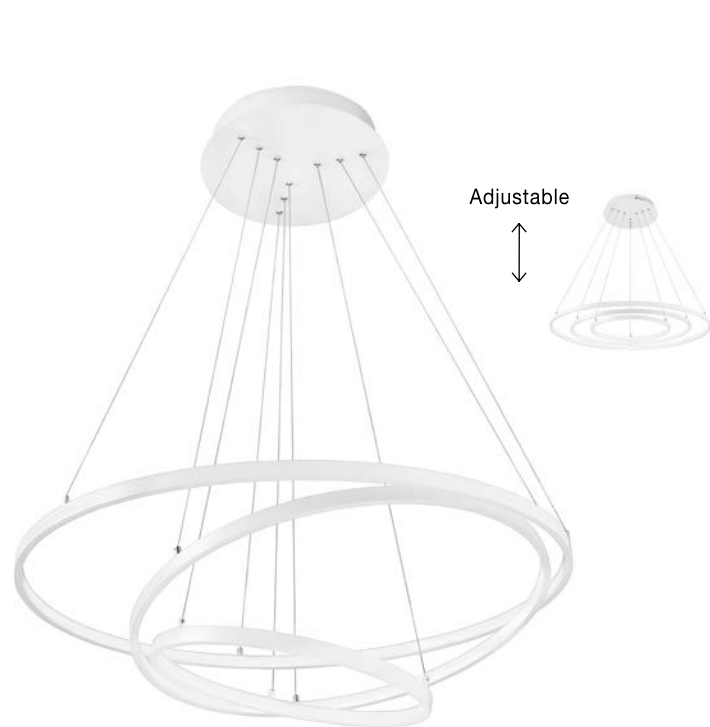

FERROL - 6265003

Dimmable

Coffee Brown Aluminium & Acrylic Adjustable
LED 85 Watt 230 Volt
4500Lm 3000K IP20
D: 80 H: 130 cm

DEA - 17222002 | 17222002 D

Not Dimmable | Dimmable

Matt White Aluminium & Acrylic Adjustable
LED 85 Watt 230 Volt
4500Lm 3000K IP20
D: 60 H: 120 cm

DEA - 17222001 | 17222001 D

Not Dimmable | Dimmable

Matt White Aluminium & Acrylic Adjustable
LED 145 Watt 230 Volt
8100Lm 3000K IP20
D: 80 H: 120 cm

FERROL - 6265004

Dimmable

Coffee Brown Aluminium & Acrylic Adjustable
LED 111 Watt 230 Volt
5500Lm 3000K IP20
D: 80 H: 150 cm