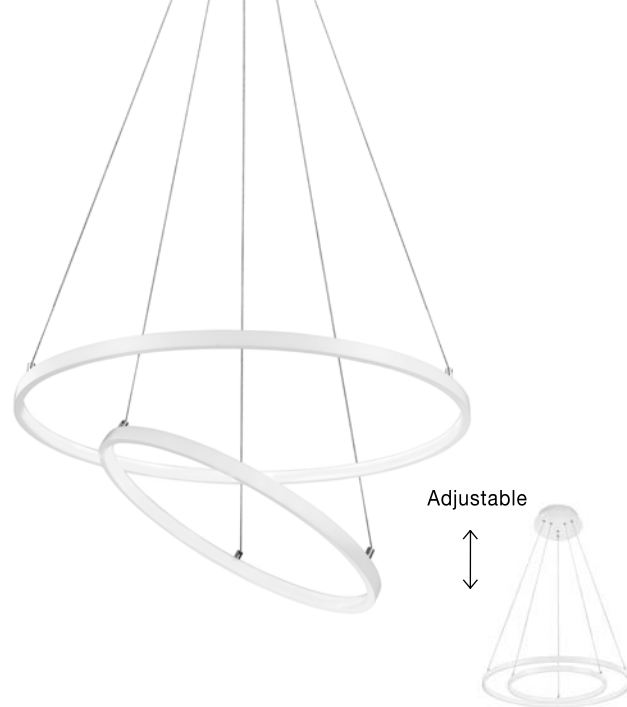

FERROL - 6265003

Dimmable

Coffee Brown Aluminium & Acrylic Adjustable
LED 85 Watt 230 Volt
4500Lm 3000K IP20
D: 80 H: 130 cm

DEA - 17222002 | 17222002 D

Not Dimmable | Dimmable

Matt White Aluminium & Acrylic Adjustable
LED 85 Watt 230 Volt
4500Lm 3000K IP20
D: 60 H: 120 cm

DEA - 17222001 | 17222001 D

Not Dimmable | Dimmable

Matt White Aluminium & Acrylic Adjustable
LED 145 Watt 230 Volt
8100Lm 3000K IP20
D: 80 H: 120 cm

FERROL - 6265004

Dimmable

Coffee Brown Aluminium & Acrylic Adjustable
LED 111 Watt 230 Volt
5500Lm 3000K IP20
D: 80 H: 150 cm