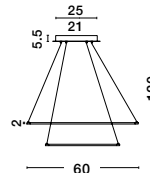

FERROL - 6265003

Dimmable

Coffee Brown Aluminium & Acrylic Adjustable
LED 85 Watt 230 Volt
4500Lm 3000K IP20
D: 80 H: 130 cm

DEA - 17222002 | 17222002 D

Not Dimmable | Dimmable

Matt White Aluminium & Acrylic Adjustable
LED 85 Watt 230 Volt
4500Lm 3000K IP20
D: 60 H: 120 cm

DEA - 17222001 | 17222001 D

Not Dimmable | Dimmable

Matt White Aluminium & Acrylic Adjustable
LED 145 Watt 230 Volt
8100Lm 3000K IP20
D: 80 H: 120 cm

FERROL - 6265004

Dimmable

Coffee Brown Aluminium & Acrylic Adjustable
LED 111 Watt 230 Volt
5500Lm 3000K IP20
D: 80 H: 150 cm