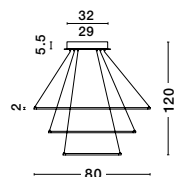

FERROL - 6265003

Dimmable

Coffee Brown Aluminium & Acrylic Adjustable
LED 85 Watt 230 Volt
4500Lm 3000K IP20
D: 80 H: 130 cm

DEA - 17222002 | 17222002 D

Not Dimmable | Dimmable

Matt White Aluminium & Acrylic Adjustable
LED 85 Watt 230 Volt
4500Lm 3000K IP20
D: 60 H: 120 cm

DEA - 17222001 | 17222001 D

Not Dimmable | Dimmable

Matt White Aluminium & Acrylic Adjustable
LED 145 Watt 230 Volt
8100Lm 3000K IP20
D: 80 H: 120 cm

FERROL - 6265004

Dimmable

Coffee Brown Aluminium & Acrylic Adjustable
LED 111 Watt 230 Volt
5500Lm 3000K IP20
D: 80 H: 150 cm