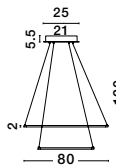

FERROL - 6265003

Dimmable

Coffee Brown Aluminium & Acrylic Adjustable
LED 85 Watt 230 Volt
4500Lm 3000K IP20
D: 80 H: 130 cm

DEA - 17222002 | 17222002 D

Not Dimmable | Dimmable

Matt White Aluminium & Acrylic Adjustable
LED 85 Watt 230 Volt
4500Lm 3000K IP20
D: 60 H: 120 cm

DEA - 17222001 | 17222001 D

Not Dimmable | Dimmable

Matt White Aluminium & Acrylic Adjustable
LED 145 Watt 230 Volt
8100Lm 3000K IP20
D: 80 H: 120 cm

FERROL - 6265004

Dimmable

Coffee Brown Aluminium & Acrylic Adjustable
LED 111 Watt 230 Volt
5500Lm 3000K IP20
D: 80 H: 150 cm