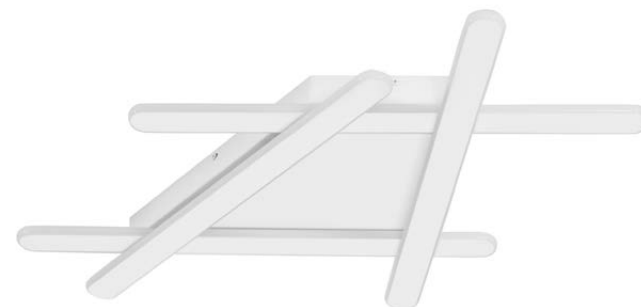

WILLOW - 9210919
 Dimmable
 Sandy Black Aluminum
 & Acrylic
 LED 40 Watt 220 Volt
 3000K IP20
 L: 54.7 W:33.9 H: 5.6 cm

WILLOW - 9210920
 Dimmable
 Sandy White Aluminum
 & Acrylic
 LED 40 Watt 220 Volt
 3000K IP20
 L: 51 W:39 H: 5.6 cm

WILLOW - 9210925
 Dimmable
 Sandy Black Aluminum
 & Acrylic
 LED 60 Watt 220 Volt
 3000K IP20
 L: 75 W:59 H: 5.6 cm

WILLOW - 9210926
 Dimmable
 Sandy White Aluminum
 & Acrylic
 LED 60 Watt 220 Volt
 3000K IP20
 L: 75 W:59 H: 5.6 cm