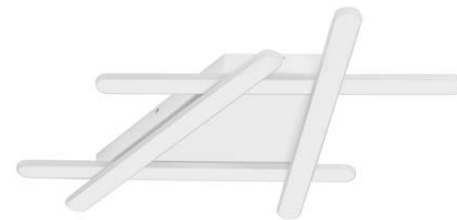

WILLOW - 9210919
 Dimmable
 Sandy Black Aluminum
 & Acrylic
 LED 40 Watt 220 Volt
 3000K IP20
 L: 54.7 W:33.9 H: 5.6 cm

WILLOW - 9210920
 Dimmable
 Sandy White Aluminum
 & Acrylic
 LED 40 Watt 220 Volt
 3000K IP20
 L: 51 W:39 H: 5.6 cm

WILLOW - 9210925
 Dimmable
 Sandy Black Aluminum
 & Acrylic
 LED 60 Watt 220 Volt
 3000K IP20
 L: 75 W:59 H: 5.6 cm

WILLOW - 9210926
 Dimmable
 Sandy White Aluminum
 & Acrylic
 LED 60 Watt 220 Volt
 3000K IP20
 L: 75 W:59 H: 5.6 cm