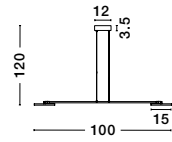

SCOPE . 9695253

Dimmable
 Black & Gold Metal
 & Acrylic
 LED 19.39 Watt 230 Volt
 1881.78 Lm 3000K IP20
 L: 100 W: 26 H: 120 cm

SCOPE . 9695255

Dimmable
 Black & Gold Metal
 & Acrylic
 LED 47.41 Watt 230 Volt
 4306.06 Lm 3000K IP20
 L: 100 W: 88.5 H: 150 cm

SCOPE . 9695251

Dimmable
 Black & Gold Metal
 & Acrylic
 LED 18.17 Watt 230 Volt
 1836.02 Lm 3000K IP20
 L: 100 W: 26 H: 120 cm