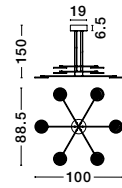

SCOPE . 9695253

Dimmable
 Black & Gold Metal
 & Acrylic
 LED 19.39 Watt 230 Volt
 1881.78 Lm 3000K IP20
 L: 100 W: 26 H: 120 cm

SCOPE . 9695255

Dimmable
 Black & Gold Metal
 & Acrylic
 LED 47.41 Watt 230 Volt
 4306.06 Lm 3000K IP20
 L: 100 W: 88.5 H: 150 cm

SCOPE . 9695251

Dimmable
 Black & Gold Metal
 & Acrylic
 LED 18.17 Watt 230 Volt
 1836.02 Lm 3000K IP20
 L: 100 W: 26 H: 120 cm