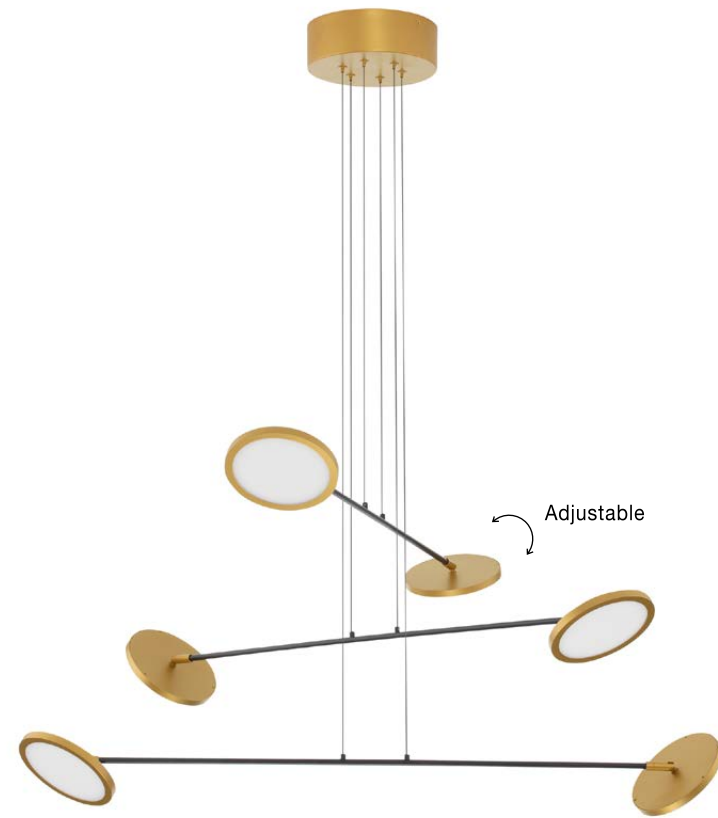

SCOPE . 9695253

Dimmable
 Black & Gold Metal
 & Acrylic
 LED 19.39 Watt 230 Volt
 1881.78 Lm 3000K IP20
 L: 100 W: 26 H: 120 cm

SCOPE . 9695255

Dimmable
 Black & Gold Metal
 & Acrylic
 LED 47.41 Watt 230 Volt
 4306.06 Lm 3000K IP20
 L: 100 W: 88.5 H: 150 cm

SCOPE . 9695251

Dimmable
 Black & Gold Metal
 & Acrylic
 LED 18.17 Watt 230 Volt
 1836.02 Lm 3000K IP20
 L: 100 W: 26 H: 120 cm