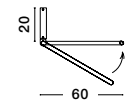

Adjustable

GARVE - 9085243

Dimmable
Sandy Black Aluminium
LED 35 Watt Lm 230 Volt
3000K IP20
D: 60 H: 20 cm

Adjustable

GARVE - 9085241

Dimmable
Sandy Black Aluminium
LED 30 Watt Lm 230 Volt
3000K IP20
D: 40 H: 20 cm