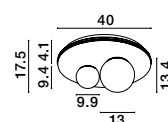

**VELNA - 9061432**  
Dimmable  
Sandy Black Aluminium  
Opal Glass  
LED 63 Watt 220 Volt  
2720Lm 3000K IP20  
D: 62.2 H: 17.5 cm

**VELNA - 9061431**  
Dimmable  
Sandy Black Aluminium  
Opal Glass  
LED 52 Watt 220 Volt  
2080Lm 3000K IP20  
D: 49.5 H: 17.5 cm

**VELNA - 9061430**  
Dimmable  
Sandy Black Aluminium  
Opal Glass  
LED 40 Watt 220 Volt  
1600Lm 3000K IP20  
D: 40 H: 17.5 cm