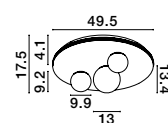

**VELNA - 9061432**  
Dimmable  
Sandy Black Aluminium  
Opal Glass  
LED 63 Watt 220 Volt  
2720Lm 3000K IP20  
D: 62.2 H: 17.5 cm

**VELNA - 9061431**  
Dimmable  
Sandy Black Aluminium  
Opal Glass  
LED 52 Watt 220 Volt  
2080Lm 3000K IP20  
D: 49.5 H: 17.5 cm

**VELNA - 9061430**  
Dimmable  
Sandy Black Aluminium  
Opal Glass  
LED 40 Watt 220 Volt  
1600Lm 3000K IP20  
D: 40 H: 17.5 cm