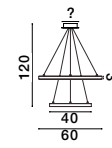

**EMPATIA - 9172863**

Dimmable

Gold Brass Aluminium  
& Acrylic  
LED 35 Watt 230 Volt  
1100Lm 3000K IP20  
D: 60 H: 120 cm

**EMPATIA - 9172866**

Dimmable

Brass Gold Aluminium  
& Acrylic  
LED 60 Watt 230 Volt  
1755Lm 3000K IP20  
D1: 60 D2: 40 H: 120 cm