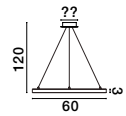

**EMPATIA - 9172863**

Dimmable

Gold Brass Aluminium  
& Acrylic  
LED 35 Watt 230 Volt  
1100Lm 3000K IP20  
D: 60 H: 120 cm

**EMPATIA - 9172866**

Dimmable

Brass Gold Aluminium  
& Acrylic  
LED 60 Watt 230 Volt  
1755Lm 3000K IP20  
D1: 60 D2: 40 H: 120 cm