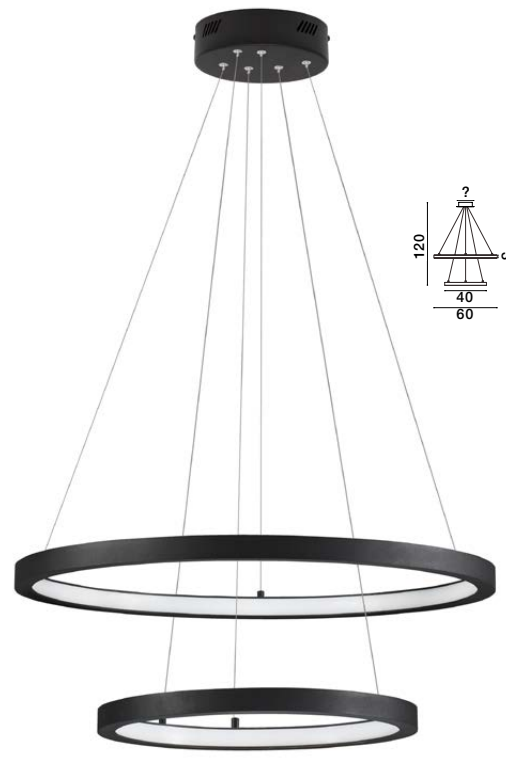

EMPATIA - 9172861

Dimmable

Sandy Black Aluminium & Acrylic
LED 35 Watt 230 Volt
1100Lm 3000K IP20
D: 60 H: 120 cm

EMPATIA - 9172864

Dimmable

Sandy Black Aluminium & Acrylic
LED 60 Watt 230 Volt
1755Lm 3000K IP20
D1: 60 D2: 40 H: 120 cm

EMPATIA - 9172867

Dimmable

Sandy Black Aluminium & Acrylic
LED 108 Watt 230 Volt
2244Lm 3000K IP20
D1: 80 D2: 60 D3: 40 H: 150 cm