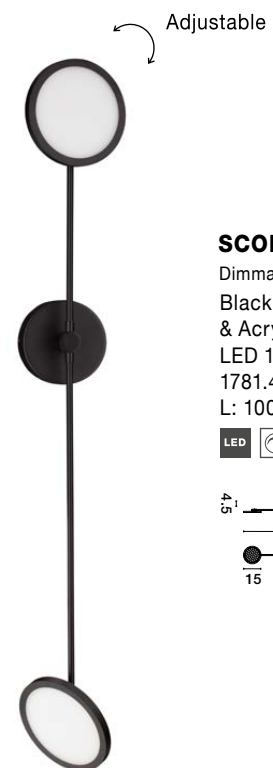

SCOPE - 9695252

Dimmable
 Black Metal
 & Acrylic
 LED 19.25 Watt 230 Volt
 1816.82 Lm 3000K IP20
 L: 100 W: 26 H: 120 cm

SCOPE - 9695254

Dimmable
 Black Metal
 & Acrylic
 LED 49.23 Watt 230 Volt
 4695.49 Lm 3000K IP20
 L: 100 W: 88.5 H: 150 cm

SCOPE - 9695250

Dimmable
 Black Metal
 & Acrylic
 LED 18.8 Watt 230 Volt
 1781.4 Lm 3000K IP20
 L: 100 W: 26 H: 120 cm