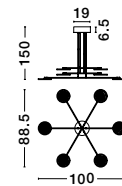

SCOPE - 9695252

Dimmable
 Black Metal
 & Acrylic
 LED 19.25 Watt 230 Volt
 1816.82 Lm 3000K IP20
 L: 100 W: 26 H: 120 cm

SCOPE - 9695254

Dimmable
 Black Metal
 & Acrylic
 LED 49.23 Watt 230 Volt
 4695.49 Lm 3000K IP20
 L: 100 W: 88.5 H: 150 cm

SCOPE - 9695250

Dimmable
 Black Metal
 & Acrylic
 LED 18.8 Watt 230 Volt
 1781.4 Lm 3000K IP20
 L: 100 W: 26 H: 120 cm