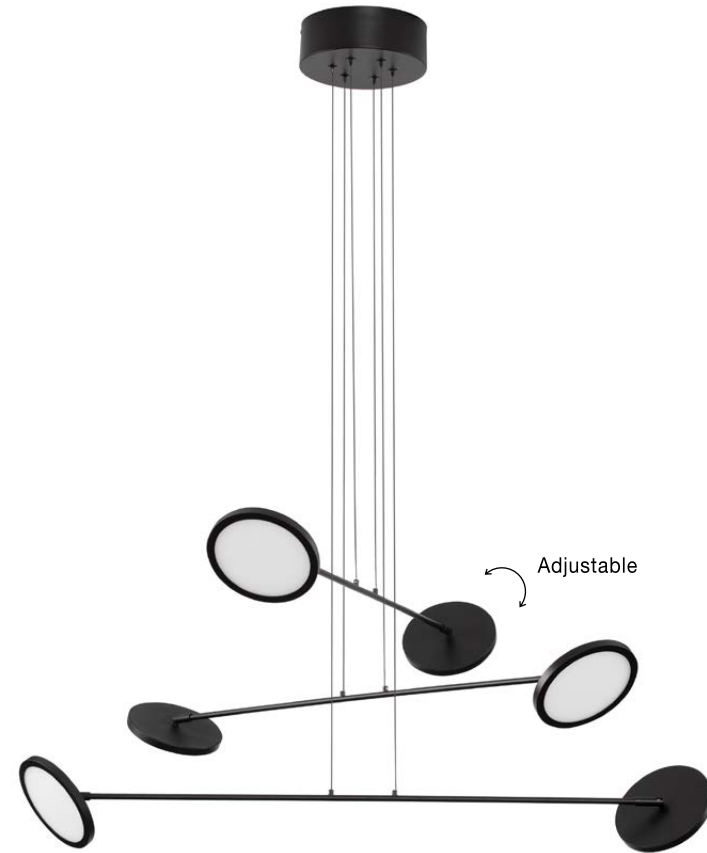

SCOPE - 9695252

Dimmable
 Black Metal
 & Acrylic
 LED 19.25 Watt 230 Volt
 1816.82 Lm 3000K IP20
 L: 100 W: 26 H: 120 cm

SCOPE - 9695254

Dimmable
 Black Metal
 & Acrylic
 LED 49.23 Watt 230 Volt
 4695.49 Lm 3000K IP20
 L: 100 W: 88.5 H: 150 cm

SCOPE - 9695250

Dimmable
 Black Metal
 & Acrylic
 LED 18.8 Watt 230 Volt
 1781.4 Lm 3000K IP20
 L: 100 W: 26 H: 120 cm