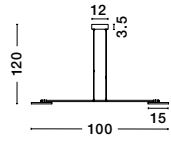

SCOPE - 9695252

Dimmable
 Black Metal
 & Acrylic
 LED 19.25 Watt 230 Volt
 1816.82 Lm 3000K IP20
 L: 100 W: 26 H: 120 cm

SCOPE - 9695254

Dimmable
 Black Metal
 & Acrylic
 LED 49.23 Watt 230 Volt
 4695.49 Lm 3000K IP20
 L: 100 W: 88.5 H: 150 cm

SCOPE - 9695250

Dimmable
 Black Metal
 & Acrylic
 LED 18.8 Watt 230 Volt
 1781.4 Lm 3000K IP20
 L: 100 W: 26 H: 120 cm