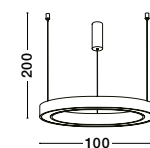

STING - 9558600
Dimmable
Sandy White Aluminium
& Acrylic
LED 40 Watt 230 Volt
2152Lm 3000K IP20
D: 60 H: 200 cm

STING - 9558603
Dimmable
Sandy White Aluminium
& Acrylic
LED 50 Watt 230 Volt
2968Lm 3000K IP20
D: 80 H: 200 cm

STING - 9558606
Dimmable
Sandy White Aluminium
& Acrylic
LED 60 Watt 230 Volt
3483Lm 3000K IP20
D: 100 H: 200 cm