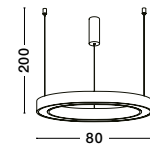

STING - 9558600
Dimmable
Sandy White Aluminium
& Acrylic
LED 40 Watt 230 Volt
2152Lm 3000K IP20
D: 60 H: 200 cm

STING - 9558603
Dimmable
Sandy White Aluminium
& Acrylic
LED 50 Watt 230 Volt
2968Lm 3000K IP20
D: 80 H: 200 cm

STING - 9558606
Dimmable
Sandy White Aluminium
& Acrylic
LED 60 Watt 230 Volt
3483Lm 3000K IP20
D: 100 H: 200 cm