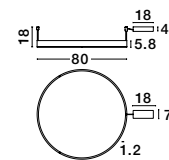

MOTIF . 9063601
Dimmable
Sandy Black Aluminium
& Acrylic
LED 45 Watt 230 Volt
3350.75lm 3000K IP20
D: 60 W: 1.2 H: 18 cm

MOTIF . 9063604
Dimmable
Sandy Black Aluminium
& Acrylic
LED 50 Watt 230 Volt
3684.48lm 3000K IP20
D: 80 W: 1.2 H: 18 cm

MOTIF . 9063607
Dimmable
Sandy Black Aluminium
& Acrylic
LED 60 Watt 230 Volt
4551.55lm 3000K IP20
D: 100 W: 1.2 H: 18 cm