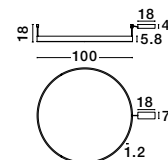

MOTIF . 9063601
Dimmable
Sandy Black Aluminium
& Acrylic
LED 45 Watt 230 Volt
3350.75lm 3000K IP20
D: 60 W: 1.2 H: 18 cm

MOTIF . 9063604
Dimmable
Sandy Black Aluminium
& Acrylic
LED 50 Watt 230 Volt
3684.48lm 3000K IP20
D: 80 W: 1.2 H: 18 cm

MOTIF . 9063607
Dimmable
Sandy Black Aluminium
& Acrylic
LED 60 Watt 230 Volt
4551.55lm 3000K IP20
D: 100 W: 1.2 H: 18 cm