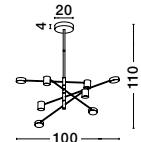

**NORDIK - 9080121**

Dimmable  
Black Aluminium  
& Acrylic  
LED 28 Watt 230 Volt  
594.5lm 3000K IP20  
L: 100 H: 95 cm

**NORDIK - 9080122**

Dimmable  
Black Aluminium  
& Acrylic  
LED 40 Watt 230 Volt  
690.2lm 3000K IP20  
L: 100 H: 110 cm

**NORDIK - 9080123**

Dimmable  
Black Aluminium  
& Acrylic  
LED 29 Watt 230 Volt  
559.6lm 3000K IP20  
L: 127 H: 120 cm