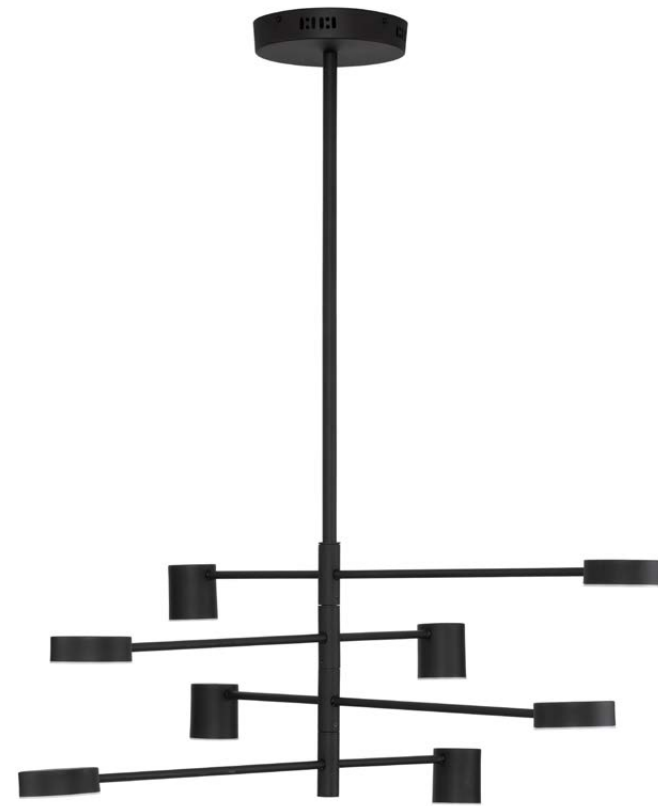

**NORDIK - 9080121**

Dimmable  
Black Aluminium  
& Acrylic  
LED 28 Watt 230 Volt  
594.5lm 3000K IP20  
L: 100 H: 95 cm

**NORDIK - 9080122**

Dimmable  
Black Aluminium  
& Acrylic  
LED 40 Watt 230 Volt  
690.2lm 3000K IP20  
L: 100 H: 110 cm

**NORDIK - 9080123**

Dimmable  
Black Aluminium  
& Acrylic  
LED 29 Watt 230 Volt  
559.6lm 3000K IP20  
L: 127 H: 120 cm