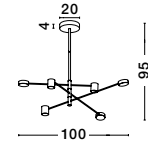

**NORDIK - 9080121**

Dimmable  
Black Aluminium  
& Acrylic  
LED 28 Watt 230 Volt  
594.5lm 3000K IP20  
L: 100 H: 95 cm

**NORDIK - 9080122**

Dimmable  
Black Aluminium  
& Acrylic  
LED 40 Watt 230 Volt  
690.2lm 3000K IP20  
L: 100 H: 110 cm

**NORDIK - 9080123**

Dimmable  
Black Aluminium  
& Acrylic  
LED 29 Watt 230 Volt  
559.6lm 3000K IP20  
L: 127 H: 120 cm