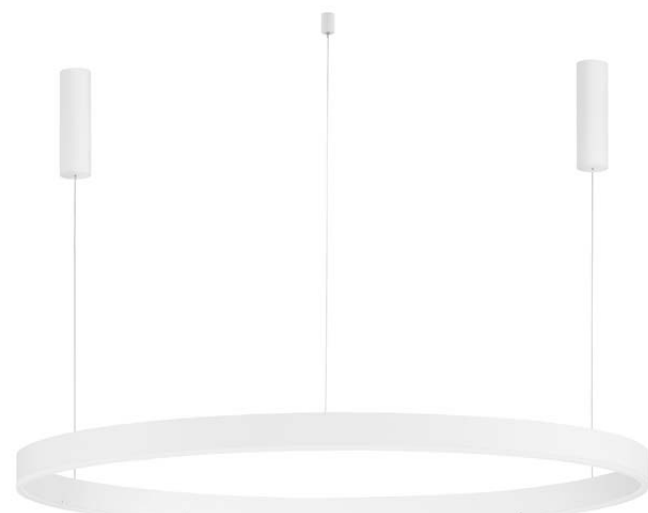

CCT

**MOTIF - 9530221**  
 Dimmable  
 Sandy White Aluminium  
 & Acrylic  
 LED 80 Watt 230 Volt  
 6400Lm 2700K-6000K IP20  
 D: 150 H: 250 cm

**MOTIF - 9530218**  
 Dimmable  
 Sandy White Aluminium  
 & Acrylic  
 LED 70 Watt 230 Volt  
 5740Lm 2700K-6000K IP20  
 D: 120 H: 250 cm

**MOTIF - 9530216**  
 Dimmable  
 Sandy White Aluminium  
 & Acrylic  
 LED 12400 Watt 230 Volt  
 13163Lm 2700K-6000K IP20  
 D1: 60 D2: 80 D3: 100 H: 250 cm

**ELGEMA - 9530224**  
 Remote control for  
 change CCT & dimming