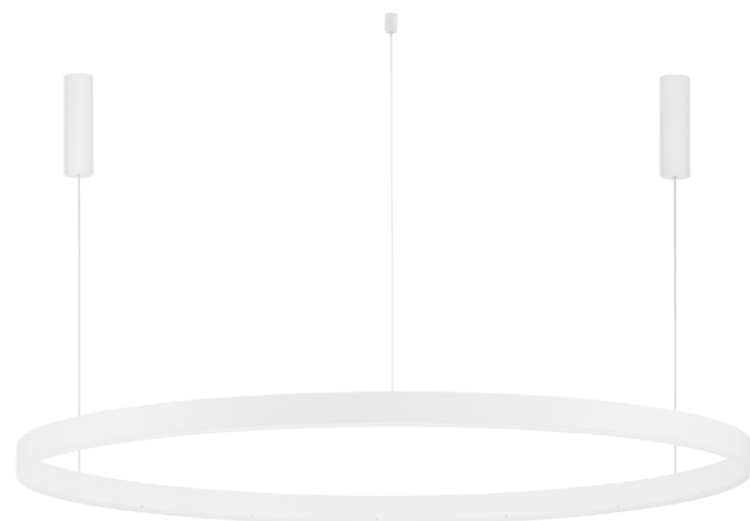

CCT

**MOTIF - 9530221**  
 Dimmable  
 Sandy White Aluminium  
 & Acrylic  
 LED 80 Watt 230 Volt  
 6400Lm 2700K-6000K IP20  
 D: 150 H: 250 cm

**MOTIF - 9530218**  
 Dimmable  
 Sandy White Aluminium  
 & Acrylic  
 LED 70 Watt 230 Volt  
 5740Lm 2700K-6000K IP20  
 D: 120 H: 250 cm

**MOTIF - 9530216**  
 Dimmable  
 Sandy White Aluminium  
 & Acrylic  
 LED 12400 Watt 230 Volt  
 13163Lm 2700K-6000K IP20  
 D1: 60 D2: 80 D3: 100 H: 250 cm

**ELGEMA - 9530224**  
 Remote control for  
 change CCT & dimming