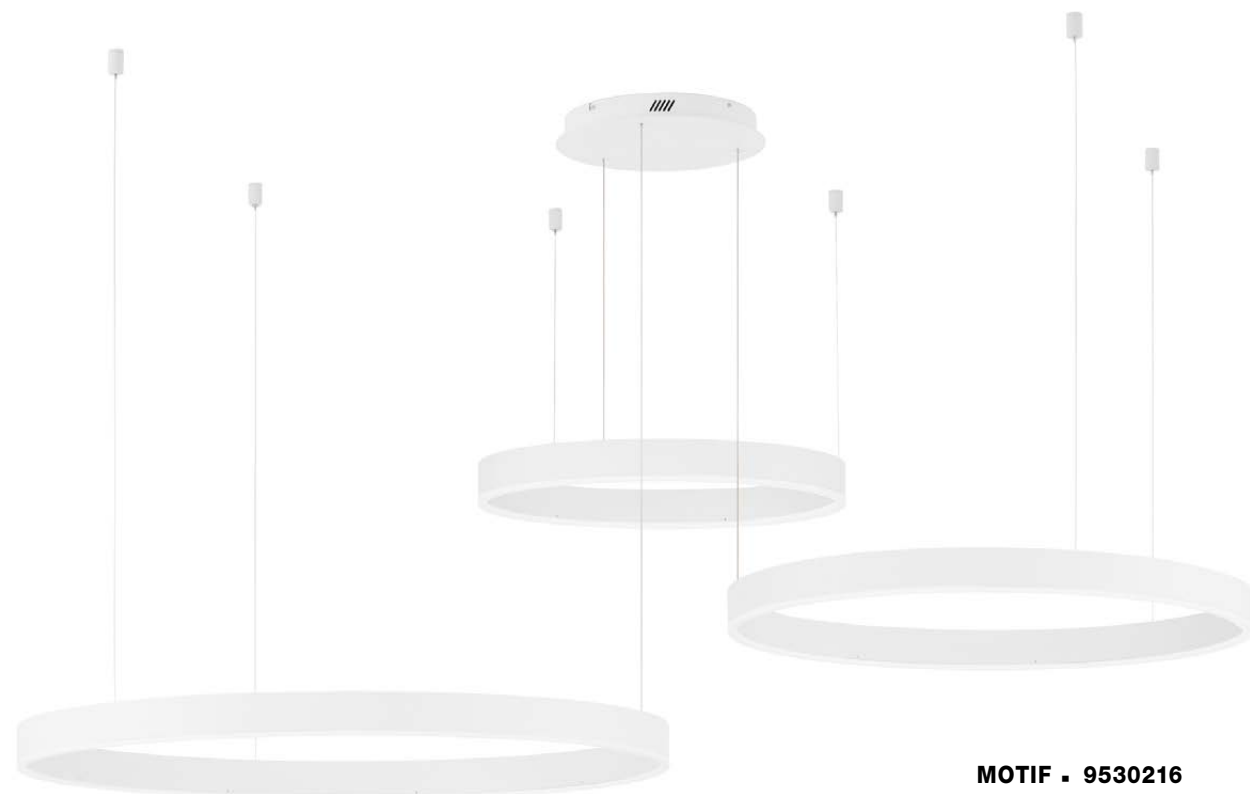

CCT

**MOTIF - 9530221**  
 Dimmable  
 Sandy White Aluminium  
 & Acrylic  
 LED 80 Watt 230 Volt  
 6400Lm 2700K-6000K IP20  
 D: 150 H: 250 cm

**MOTIF - 9530218**  
 Dimmable  
 Sandy White Aluminium  
 & Acrylic  
 LED 70 Watt 230 Volt  
 5740Lm 2700K-6000K IP20  
 D: 120 H: 250 cm

**MOTIF - 9530216**  
 Dimmable  
 Sandy White Aluminium  
 & Acrylic  
 LED 12400 Watt 230 Volt  
 13163Lm 2700K-6000K IP20  
 D1: 60 D2: 80 D3: 100 H: 250 cm

**ELGEMA - 9530224**  
 Remote control for  
 change CCT & dimming