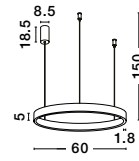

**ELOWEN • 9345659**

Dimmable  
Sandy White Aluminum  
& Acrylic  
LED 60 Watt 220 Volt  
2552Lm 3000K IP20  
Up & Down Light  
D: 60 H: 150 cm

**ELOWEN • 9345663**

Dimmable  
Sandy White Aluminum  
& Acrylic  
LED 77 Watt 220 Volt  
3323Lm 3000K IP20  
Up & Down Light  
D: 80 H: 150 cm

LIGHT  
UP &  
DOWN

**ELOWEN • 9345667**

Dimmable  
Sandy White Aluminum  
& Acrylic  
LED 106 Watt 230 Volt  
4899Lm 3000K IP20  
Up & Down Light  
D: 98 H: 200 cm