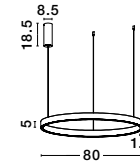

**ELOWEN • 9345659**

Dimmable  
Sandy White Aluminum  
& Acrylic  
LED 60 Watt 220 Volt  
2552Lm 3000K IP20  
Up & Down Light  
D: 60 H: 150 cm

**ELOWEN • 9345663**

Dimmable  
Sandy White Aluminum  
& Acrylic  
LED 77 Watt 220 Volt  
3323Lm 3000K IP20  
Up & Down Light  
D: 80 H: 150 cm

LIGHT  
UP &  
DOWN

**ELOWEN • 9345667**

Dimmable  
Sandy White Aluminum  
& Acrylic  
LED 106 Watt 230 Volt  
4899Lm 3000K IP20  
Up & Down Light  
D: 98 H: 200 cm