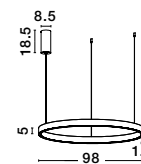

ELOWEN • 9345662

Dimmable
Brushed Silver Aluminum
& Acrylic
LED 60 Watt 220 Volt
2552Lm 3000K IP20
Up & Down Light
D: 60 H: 150 cm

ELOWEN • 9345666

Dimmable
Brushed Silver Aluminum
& Acrylic
LED 77 Watt 220 Volt
3323Lm 3000K IP20
Up & Down Light
D: 80 H: 150 cm

ELOWEN • 9345670

Dimmable
Brushed Silver Aluminum
& Acrylic
LED 106 Watt 230 Volt
4899Lm 3000K IP20
Up & Down Light
D: 98 H: 200 cm

LIGHT
UP &
DOWN