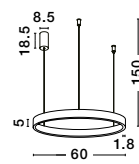

ELOWEN • 9345662

Dimmable
Brushed Silver Aluminum
& Acrylic
LED 60 Watt 220 Volt
2552Lm 3000K IP20
Up & Down Light
D: 60 H: 150 cm

ELOWEN • 9345666

Dimmable
Brushed Silver Aluminum
& Acrylic
LED 77 Watt 220 Volt
3323Lm 3000K IP20
Up & Down Light
D: 80 H: 150 cm

ELOWEN • 9345670

Dimmable
Brushed Silver Aluminum
& Acrylic
LED 106 Watt 230 Volt
4899Lm 3000K IP20
Up & Down Light
D: 98 H: 200 cm

LIGHT
UP &
DOWN