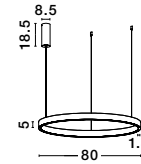

ELOWEN • 9345662

Dimmable
Brushed Silver Aluminum
& Acrylic
LED 60 Watt 220 Volt
2552Lm 3000K IP20
Up & Down Light
D: 60 H: 150 cm

ELOWEN • 9345666

Dimmable
Brushed Silver Aluminum
& Acrylic
LED 77 Watt 220 Volt
3323Lm 3000K IP20
Up & Down Light
D: 80 H: 150 cm

ELOWEN • 9345670

Dimmable
Brushed Silver Aluminum
& Acrylic
LED 106 Watt 230 Volt
4899Lm 3000K IP20
Up & Down Light
D: 98 H: 200 cm

LIGHT
UP &
DOWN