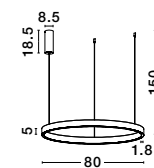

ELOWEN . 9345660

Dimmable
Sandy Black Aluminum
& Acrylic
LED 60 Watt 220 Volt
2405Lm 3000K IP20
Up & Down Light
D: 60 H: 150 cm

ELOWEN . 9345664

Dimmable
Sandy Black Aluminum
& Acrylic
LED 77 Watt 220 Volt
3323Lm 3000K IP20
Up & Down Light
D: 80 H: 150 cm

ELOWEN . 9345668

Dimmable
Brushed Gold Aluminum
& Acrylic
LED 106 Watt 230 Volt
4899Lm 3000K IP20
Up & Down Light
D: 98 H: 200 cm

LIGHT
UP &
DOWN