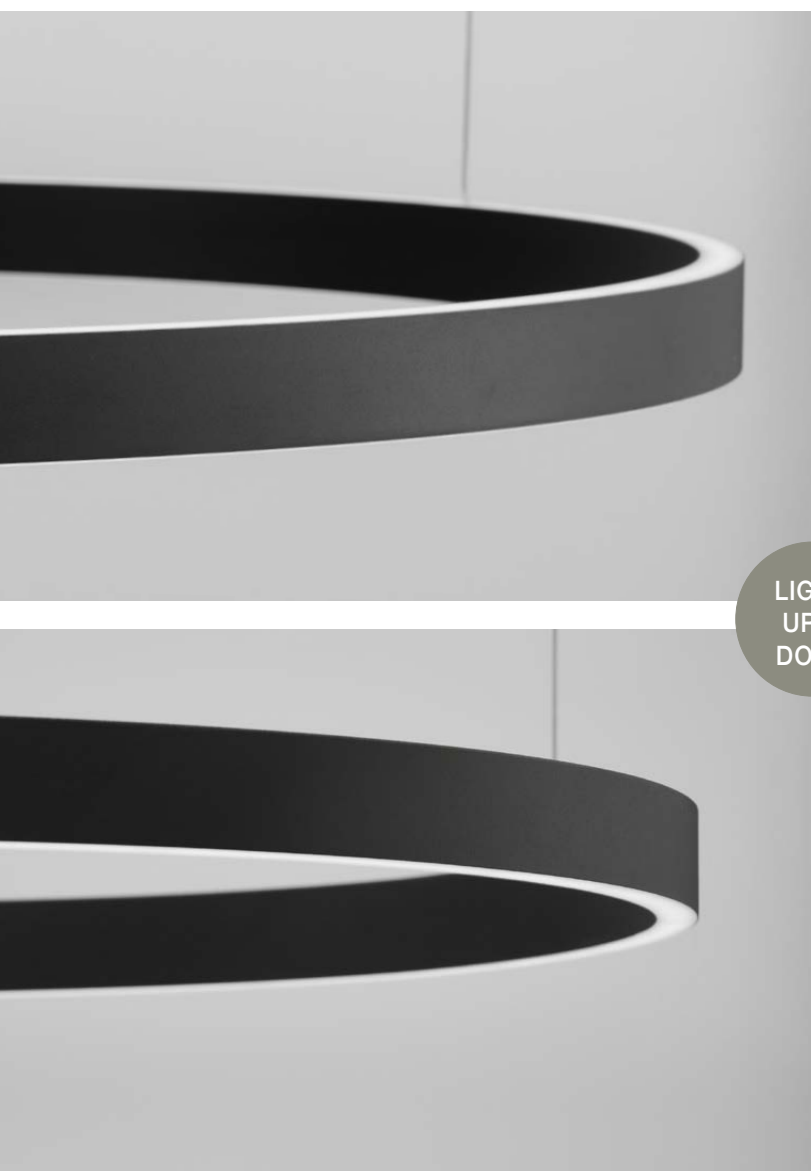

ELOWEN . 9345660

Dimmable
Sandy Black Aluminum
& Acrylic
LED 60 Watt 220 Volt
2405Lm 3000K IP20
Up & Down Light
D: 60 H: 150 cm

ELOWEN . 9345664

Dimmable
Sandy Black Aluminum
& Acrylic
LED 77 Watt 220 Volt
3323Lm 3000K IP20
Up & Down Light
D: 80 H: 150 cm

ELOWEN . 9345668

Dimmable
Brushed Gold Aluminum
& Acrylic
LED 106 Watt 230 Volt
4899Lm 3000K IP20
Up & Down Light
D: 98 H: 200 cm

LIGHT
UP &
DOWN