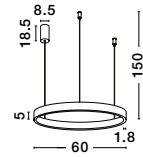

ELOWEN . 9345660

Dimmable
Sandy Black Aluminum
& Acrylic
LED 60 Watt 220 Volt
2405Lm 3000K IP20
Up & Down Light
D: 60 H: 150 cm

ELOWEN . 9345664

Dimmable
Sandy Black Aluminum
& Acrylic
LED 77 Watt 220 Volt
3323Lm 3000K IP20
Up & Down Light
D: 80 H: 150 cm

ELOWEN . 9345668

Dimmable
Brushed Gold Aluminum
& Acrylic
LED 106 Watt 230 Volt
4899Lm 3000K IP20
Up & Down Light
D: 98 H: 200 cm

LIGHT
UP &
DOWN