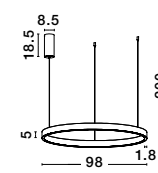

ELOWEN . 9345660

Dimmable
Sandy Black Aluminum
& Acrylic
LED 60 Watt 220 Volt
2405Lm 3000K IP20
Up & Down Light
D: 60 H: 150 cm

ELOWEN . 9345664

Dimmable
Sandy Black Aluminum
& Acrylic
LED 77 Watt 220 Volt
3323Lm 3000K IP20
Up & Down Light
D: 80 H: 150 cm

ELOWEN . 9345668

Dimmable
Brushed Gold Aluminum
& Acrylic
LED 106 Watt 230 Volt
4899Lm 3000K IP20
Up & Down Light
D: 98 H: 200 cm

LIGHT
UP &
DOWN