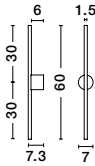

WIDTH 7.3 cm

60 90 120

ADEN - 9081102
Sandy Black Aluminium
LED 10 Watt 230 Volt
342.75Lm 3000K IP20
D: 1.5 W: 7.3 H: 60 cm

IP44

ADEN - 9081101

Sandy Black Aluminium
LED 15 Watt 230 Volt
372.42Lm 3000K IP44
D: 1.5 W: 7.3 H: 90 cm

ADEN - 9081103

Sandy Black Aluminium
LED 20 Watt 230 Volt
672Lm 3000K IP20
D: 1.5 W: 7.3 H: 120 cm

WIDTH 8.3 cm

60 90 120

IP44

ADEN - 9081100

Sandy Black Aluminium
LED 15 Watt 230 Volt
372.42Lm 3000K IP44
D: 1.5 W: 8.3 H: 90 cm

ADEN - 9081104

Sandy Black Aluminium
LED 10 Watt 230 Volt
342.75Lm 3000K IP20
D: 1.5 W: 8.3 H: 60 cm

ADEN - 9081105

Sandy Black Aluminium
LED 20 Watt 230 Volt
677.44Lm 3000K IP20
D: 1.5 W: 8.3 H: 120 cm