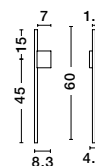

ADEN - 9081103

Sandy Black Aluminium
LED 20 Watt 230 Volt
672Lm 3000K IP20
D: 1.5 W: 7.3 H: 120 cm

WIDTH 8.3 cm

60 90 120

IP44

ADEN - 9081100

Sandy Black Aluminium
LED 15 Watt 230 Volt
372.42Lm 3000K IP44
D: 1.5 W: 8.3 H: 90 cm

ADEN - 9081104

Sandy Black Aluminium
LED 10 Watt 230 Volt
342.75Lm 3000K IP20
D: 1.5 W: 8.3 H: 60 cm

ADEN - 9081105

Sandy Black Aluminium
LED 20 Watt 230 Volt
677.44Lm 3000K IP20
D: 1.5 W: 8.3 H: 120 cm