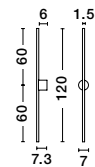

WIDTH 7.3 cm

60 90 120

ADEN - 9081102
Sandy Black Aluminium
LED 10 Watt 230 Volt
342.75Lm 3000K IP20
D: 1.5 W: 7.3 H: 60 cm

IP44

ADEN - 9081101

Sandy Black Aluminium
LED 15 Watt 230 Volt
372.42Lm 3000K IP44
D: 1.5 W: 7.3 H: 90 cm

ADEN - 9081103

Sandy Black Aluminium
LED 20 Watt 230 Volt
672Lm 3000K IP20
D: 1.5 W: 7.3 H: 120 cm

WIDTH 8.3 cm

60 90 120

IP44

ADEN - 9081100

Sandy Black Aluminium
LED 15 Watt 230 Volt
372.42Lm 3000K IP44
D: 1.5 W: 8.3 H: 90 cm