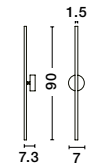

WIDTH 7.3 cm

60 90 120

ADEN - 9081102
Sandy Black Aluminium
LED 10 Watt 230 Volt
342.75Lm 3000K IP20
D: 1.5 W: 7.3 H: 60 cm

IP44

ADEN - 9081101

Sandy Black Aluminium
LED 15 Watt 230 Volt
372.42Lm 3000K IP44
D: 1.5 W: 7.3 H: 90 cm

ADEN - 9081103

Sandy Black Aluminium
LED 20 Watt 230 Volt
672Lm 3000K IP20
D: 1.5 W: 7.3 H: 120 cm

WIDTH 8.3 cm

60 90 120

IP44

ADEN - 9081100

Sandy Black Aluminium
LED 15 Watt 230 Volt
372.42Lm 3000K IP44
D: 1.5 W: 8.3 H: 90 cm

ADEN - 9081104

Sandy Black Aluminium
LED 10 Watt 230 Volt
342.75Lm 3000K IP20
D: 1.5 W: 8.3 H: 60 cm

ADEN - 9081105

Sandy Black Aluminium
LED 20 Watt 230 Volt
677.44Lm 3000K IP20
D: 1.5 W: 8.3 H: 120 cm