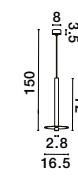

DANDIA - 9540204
Dimmable
Black Aluminum
LED 61 Watt 220-240 Volt
4223.4 lm 3000K IP20
D: 40.5 H: 72 cm

DANDIA - 9540203
Black Aluminum
LED 27 Watt 220-240 Volt
1312 lm 3000K IP20
D: 35.5 H: 150 cm

DANDIA - 9540201
Black Aluminum
LED 6 Watt 220-240 Volt
365.26 lm 3000K IP20
D: 16.5 H: 150 cm

DANDIA - 9540202
Black Aluminum
LED 27 Watt 220-240 Volt
1300.7 lm 3000K IP20
W: 110 H: 150 cm

DANDIA - 9540200
Black Aluminum
LED 6 Watt 220-240 Volt
367 lm 3000K IP20
D: 8 H: 150 cm