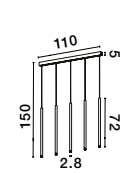

DANDIA - 9540204
Dimmable
Black Aluminum
LED 61 Watt 220-240 Volt
4223.4 lm 3000K IP20
D: 40.5 H: 72 cm

DANDIA - 9540203
Black Aluminum
LED 27 Watt 220-240 Volt
1312 lm 3000K IP20
D: 35.5 H: 150 cm

DANDIA - 9540201
Black Aluminum
LED 6 Watt 220-240 Volt
365.26 lm 3000K IP20
D: 16.5 H: 150 cm

DANDIA - 9540202
Black Aluminum
LED 27 Watt 220-240 Volt
1300.7 lm 3000K IP20
W: 110 H: 150 cm

DANDIA - 9540200
Black Aluminum
LED 6 Watt 220-240 Volt
367 lm 3000K IP20
D: 8 H: 150 cm