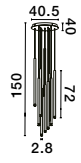

DANDIA - 9540204
Dimmable
Black Aluminum
LED 61 Watt 220-240 Volt
4223.4 lm 3000K IP20
D: 40.5 H: 72 cm

DANDIA - 9540203
Black Aluminum
LED 27 Watt 220-240 Volt
1312 lm 3000K IP20
D: 35.5 H: 150 cm

DANDIA - 9540201
Black Aluminum
LED 6 Watt 220-240 Volt
365.26 lm 3000K IP20
D: 16.5 H: 150 cm

DANDIA - 9540202
Black Aluminum
LED 27 Watt 220-240 Volt
1300.7 lm 3000K IP20
W: 110 H: 150 cm

DANDIA - 9540200
Black Aluminum
LED 6 Watt 220-240 Volt
367 lm 3000K IP20
D: 8 H: 150 cm