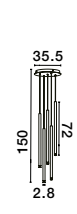

DANDIA - 9540204
Dimmable
Black Aluminum
LED 61 Watt 220-240 Volt
4223.4 lm 3000K IP20
D: 40.5 H: 72 cm

DANDIA - 9540203
Black Aluminum
LED 27 Watt 220-240 Volt
1312 lm 3000K IP20
D: 35.5 H: 150 cm

DANDIA - 9540201
Black Aluminum
LED 6 Watt 220-240 Volt
365.26 lm 3000K IP20
D: 16.5 H: 150 cm

DANDIA - 9540202
Black Aluminum
LED 27 Watt 220-240 Volt
1300.7 lm 3000K IP20
W: 110 H: 150 cm

DANDIA - 9540200
Black Aluminum
LED 6 Watt 220-240 Volt
367 lm 3000K IP20
D: 8 H: 150 cm