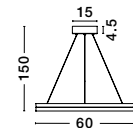

**MR JOHN - 9695239**

Dimmable  
Black & Brass Gold Metal  
& Acrylic  
LED 98 Watt 230 Volt  
11787.28 Lm 3000K IP20  
D: 60 D2: 80 H: 150 cm

**MR JOHN - 9695238**

Dimmable  
Black & Brass Gold Metal  
& Acrylic  
LED 33 Watt 230 Volt  
4580.17 Lm 3000K IP20  
D: 60 H: 150 cm

**MR JOHN - 9695236**

Black & Brass Gold Metal  
& Acrylic  
LED 31 Watt 230 Volt  
1916.18 Lm 3000K IP20  
D: 40 H: 5 cm

**MR JOHN - 9695237**

Black & Brass Gold Metal  
& Acrylic  
LED 37 Watt 230 Volt  
2197.83 Lm 3000K IP20  
D: 50 H: 5 cm