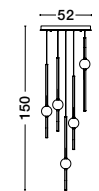

ACROBAT - 9695257

Dimmable
Black & Gold Aluminium
Opal Glass
LED 26 Watt 230 Volt
2541.73 Lm 3000K IP20
L: 89 W: 26 H: 120 cm

ACROBAT - 9695259

Dimmable
Black & Gold Aluminium
Opal Glass
LED 105.80 Watt 230 Volt
9925.64 Lm 3000K IP20
L: 106 W: 80 H: 150 cm

ACROBAT - 9695258

Dimmable
Black & Gold Aluminium
Opal Glass
LED 60 Watt 230 Volt
5589.3 Lm 3000K IP20
D: 52 H: 150 cm

ACROBAT - 9695256

Dimmable
Black & Gold Aluminium
Opal Glass
LED 13.6 Watt 230 Volt
1130.9 Lm 3000K IP20
D: 10.5 H: 120 cm