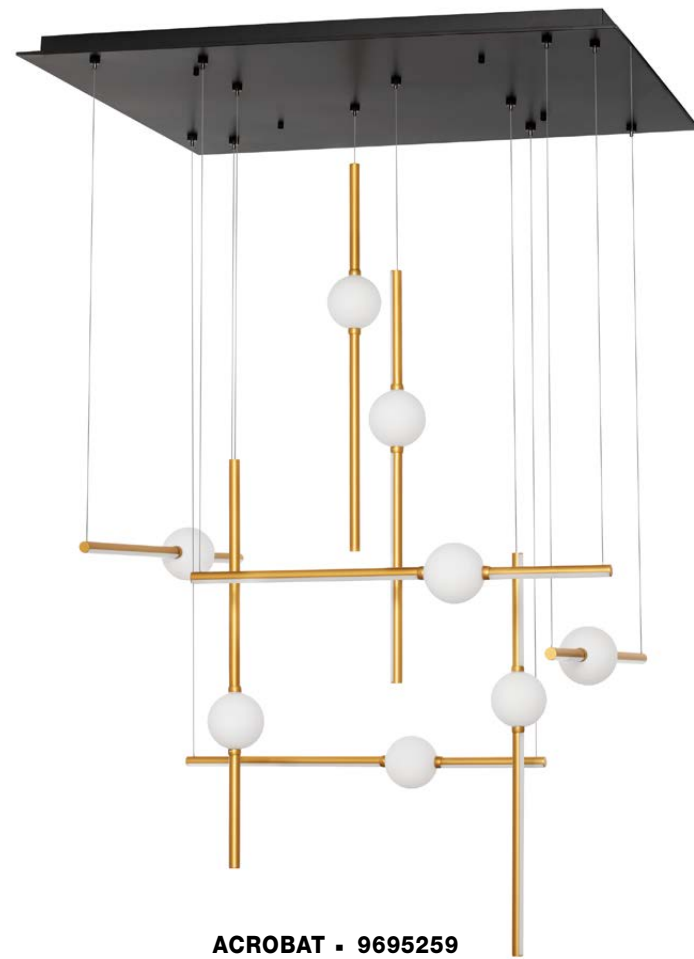

ACROBAT - 9695257

Dimmable
Black & Gold Aluminium
Opal Glass
LED 26 Watt 230 Volt
2541.73 Lm 3000K IP20
L: 89 W: 26 H: 120 cm

ACROBAT - 9695259

Dimmable
Black & Gold Aluminium
Opal Glass
LED 105.80 Watt 230 Volt
9925.64 Lm 3000K IP20
L: 106 W: 80 H: 150 cm

ACROBAT - 9695258

Dimmable
Black & Gold Aluminium
Opal Glass
LED 60 Watt 230 Volt
5589.3 Lm 3000K IP20
D: 52 H: 150 cm

ACROBAT - 9695256

Dimmable
Black & Gold Aluminium
Opal Glass
LED 13.6 Watt 230 Volt
1130.9 Lm 3000K IP20
D: 10.5 H: 120 cm