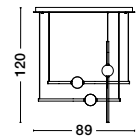

ACROBAT - 9695257

Dimmable
Black & Gold Aluminium
Opal Glass
LED 26 Watt 230 Volt
2541.73 Lm 3000K IP20
L: 89 W: 26 H: 120 cm

ACROBAT - 9695259

Dimmable
Black & Gold Aluminium
Opal Glass
LED 105.80 Watt 230 Volt
9925.64 Lm 3000K IP20
L: 106 W: 80 H: 150 cm