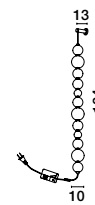

**FLEA - 9695240**  
Gold Metal  
Opal Glass  
LED 10 Watt 230 Volt  
867.76 Lm 3000K IP20  
D: 12 H: 31 cm

**FLEA - 9695244**  
Dimmable  
Gold Metal  
Opal Glass  
LED 41 Watt 230 Volt  
3957.9 Lm 3000K IP20  
D: 10 H: 124 cm