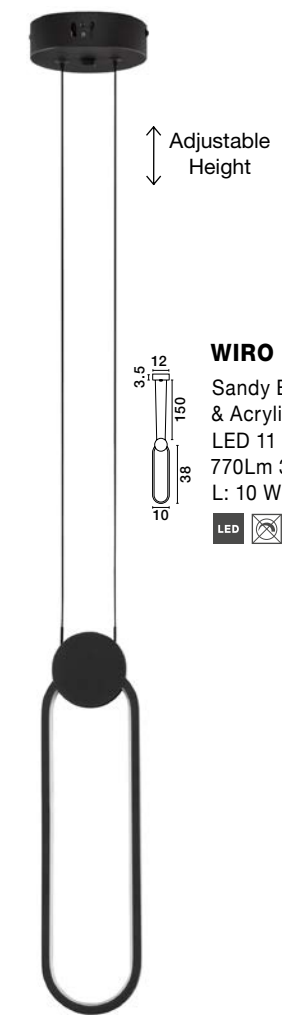

**WIRO - 9080131**  
 Sandy Black Aluminium  
 & Acrylic  
 LED 11 Watt 230 Volt  
 770Lm 3000K IP20  
 L: 20 W: 1 H: 150 cm

**WIRO - 9080132**  
 Sandy Black Aluminium  
 & Acrylic  
 LED 11 Watt 230 Volt  
 770Lm 3000K IP20  
 L: 10 W: 1 H: 38 H2: 150 cm

**GEA - 9501208**  
 Sandy Black Aluminium  
 & Acrylic  
 LED 12 Watt 220-240 Volt  
 840Lm 3000K IP20  
 D: 17.5 H: 180 cm

**GEA - 9501207**  
 Sandy Black Aluminium  
 & Acrylic  
 LED 8 Watt 220-240 Volt  
 560Lm 3000K IP20  
 D: 13 H: 180 cm