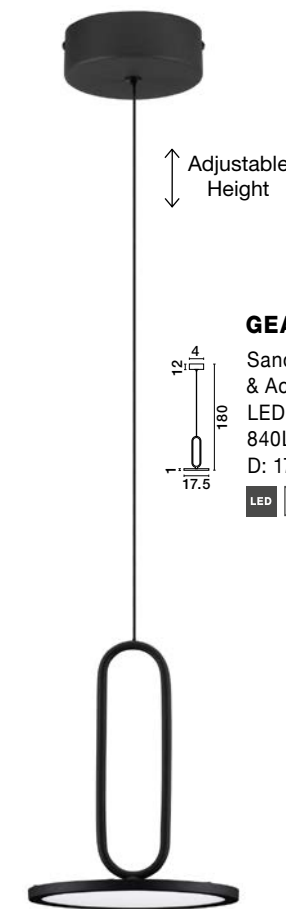

**WIRO - 9080131**  
 Sandy Black Aluminium  
 & Acrylic  
 LED 11 Watt 230 Volt  
 770Lm 3000K IP20  
 L: 20 W: 1 H: 150 cm

**WIRO - 9080132**  
 Sandy Black Aluminium  
 & Acrylic  
 LED 11 Watt 230 Volt  
 770Lm 3000K IP20  
 L: 10 W: 1 H: 38 H2: 150 cm

**GEA - 9501208**  
 Sandy Black Aluminium  
 & Acrylic  
 LED 12 Watt 220-240 Volt  
 840Lm 3000K IP20  
 D: 17.5 H: 180 cm

**GEA - 9501207**  
 Sandy Black Aluminium  
 & Acrylic  
 LED 8 Watt 220-240 Volt  
 560Lm 3000K IP20  
 D: 13 H: 180 cm