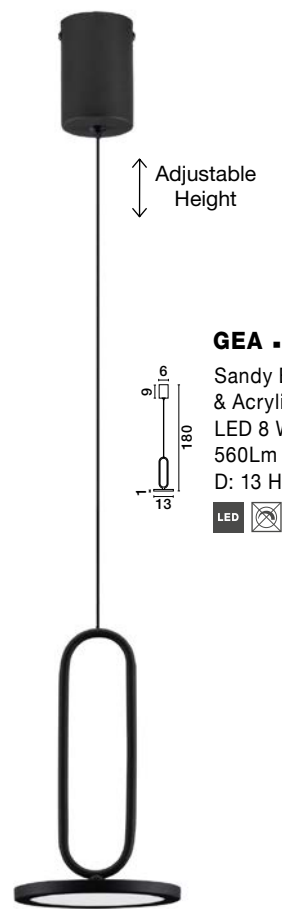

**WIRO - 9080131**  
 Sandy Black Aluminium  
 & Acrylic  
 LED 11 Watt 230 Volt  
 770Lm 3000K IP20  
 L: 20 W: 1 H: 150 cm

**WIRO - 9080132**  
 Sandy Black Aluminium  
 & Acrylic  
 LED 11 Watt 230 Volt  
 770Lm 3000K IP20  
 L: 10 W: 1 H: 38 H2: 150 cm

**GEA - 9501208**  
 Sandy Black Aluminium  
 & Acrylic  
 LED 12 Watt 220-240 Volt  
 840Lm 3000K IP20  
 D: 17.5 H: 180 cm

**GEA - 9501207**  
 Sandy Black Aluminium  
 & Acrylic  
 LED 8 Watt 220-240 Volt  
 560Lm 3000K IP20  
 D: 13 H: 180 cm