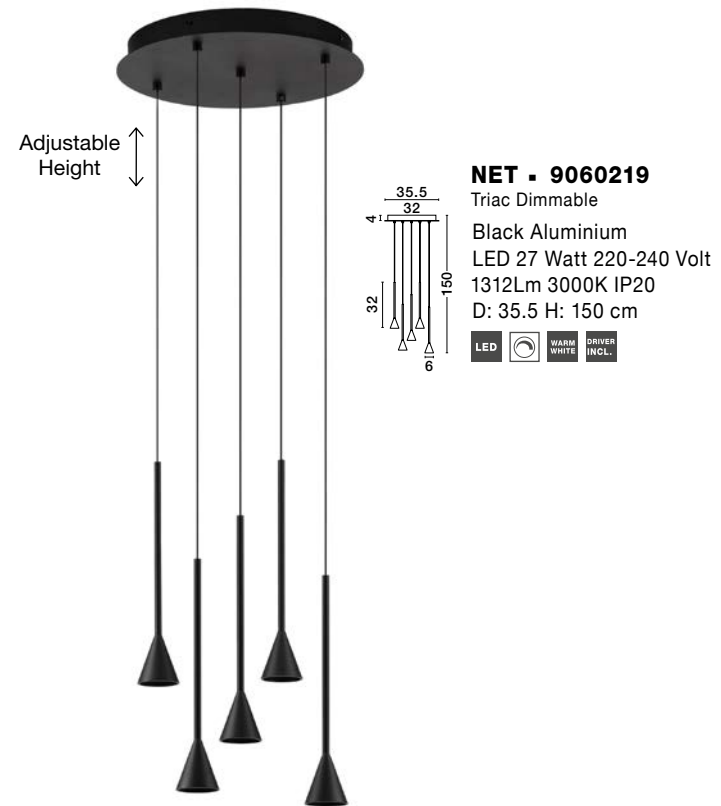

NET - 9060214
Triac Dimmable
Black Aluminium
LED 6 Watt 220-240 Volt
262Lm 3000K IP20
D: 6 H: 200 cm

NET - 9060219
Triac Dimmable
Black Aluminium
LED 27 Watt 220-240 Volt
1312Lm 3000K IP20
D: 35.5 H: 150 cm

NET - 9060218
Triac Dimmable
Black Aluminium
LED 27 Watt 220-240 Volt
1301Lm 3000K IP20
L: 110 W: 3.5 H: 150 cm