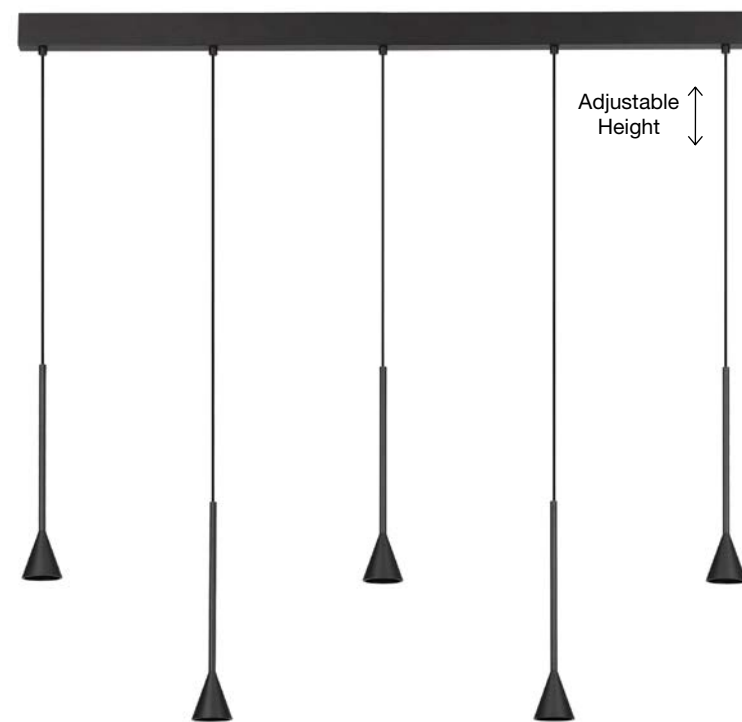

NET - 9060214
Triac Dimmable
Black Aluminium
LED 6 Watt 220-240 Volt
262Lm 3000K IP20
D: 6 H: 200 cm

NET - 9060219
Triac Dimmable
Black Aluminium
LED 27 Watt 220-240 Volt
1312Lm 3000K IP20
D: 35.5 H: 150 cm

NET - 9060218
Triac Dimmable
Black Aluminium
LED 27 Watt 220-240 Volt
1301Lm 3000K IP20
L: 110 W: 3.5 H: 150 cm