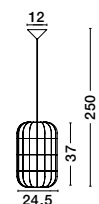

Aurora

9587161

Natural Ratan
Black Fabric Wire & Base
E27 1x40 Watt 230 Volt
IP20 Bulb Excluded
D: 24.5 H1: 37 H2: 250 cm