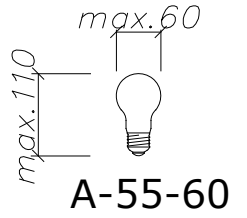

BOLOGNA

Art.310xx0010

E27, 46W, QA55

Art.311xx0010

E27, 46W, QA55

≤1,5[□] x=10mm
1,5 ÷ 2,5[□] x=12mm