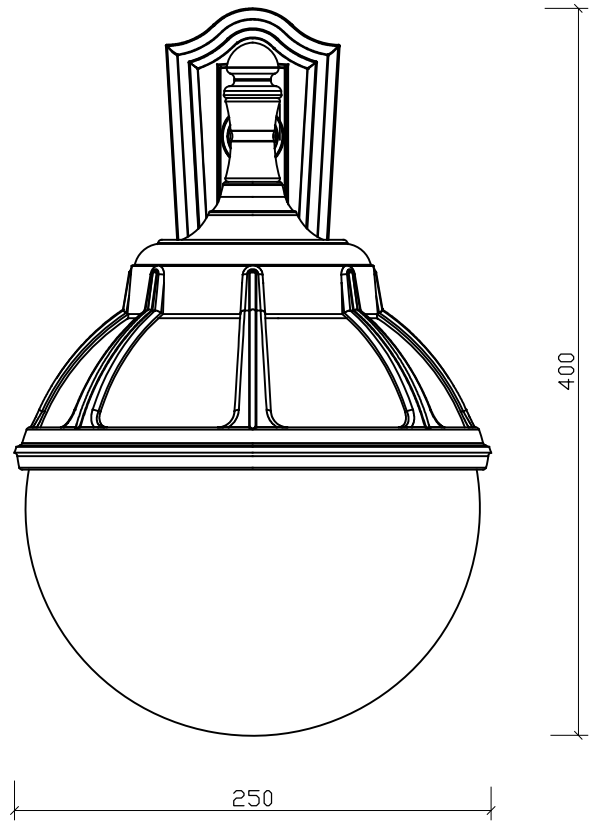

BOLOGNA

Art.310xx0010

E27, 46W, QA55

Art.311xx0010

E27, 46W, QA55

≤1,5[□] x=10mm
1,5 ÷ 2,5[□] x=12mm