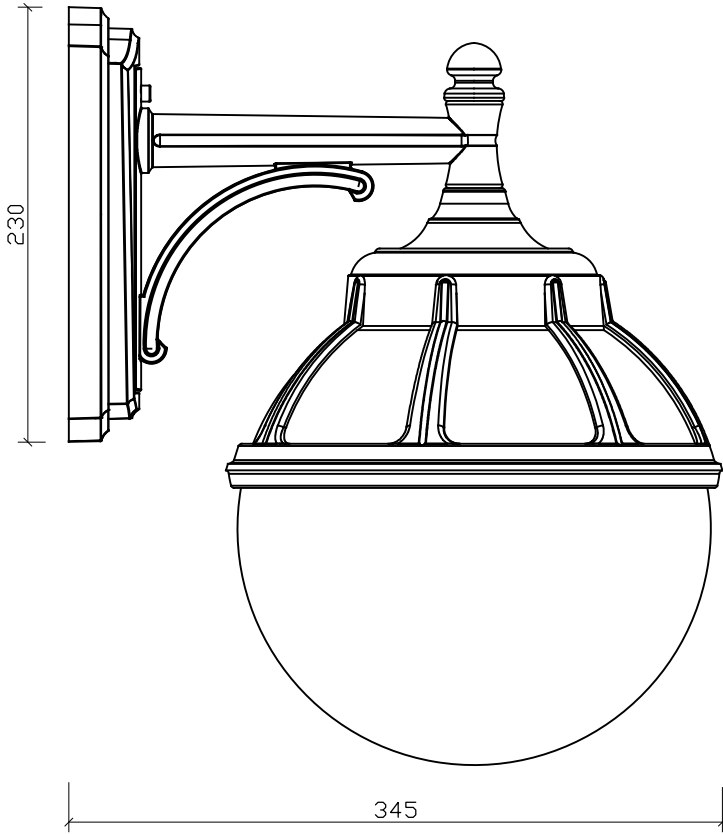

BOLOGNA

Art.310xx0010

E27, 46W, QA55

Art.311xx0010

E27, 46W, QA55

≤1,5[□] x=10mm
1,5 ÷ 2,5[□] x=12mm