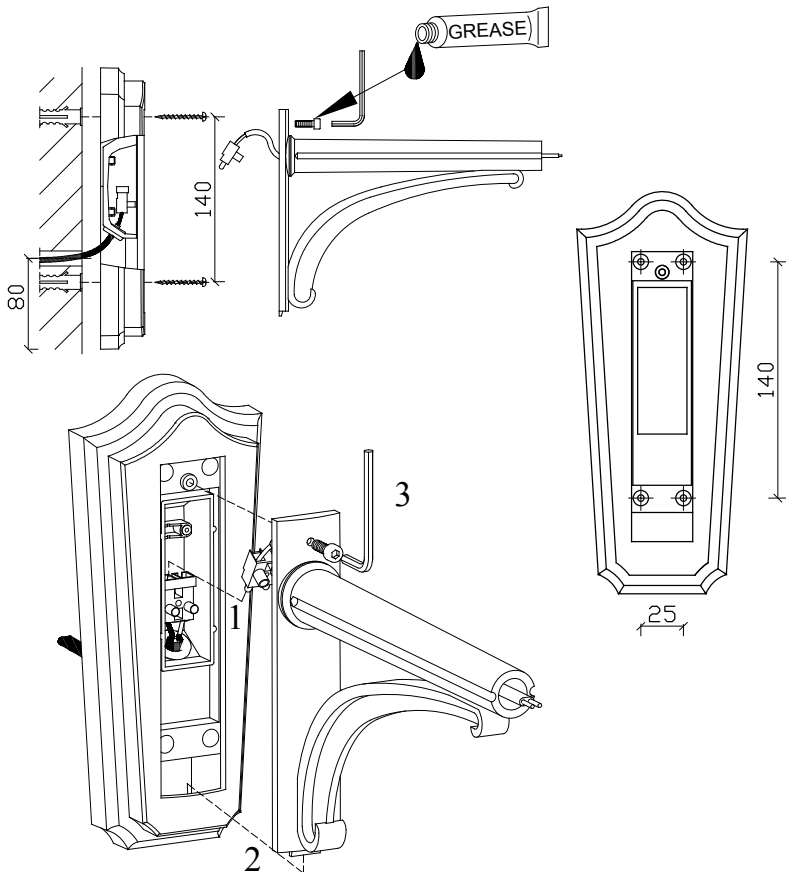

BOLOGNA

Art.310xx0010

E27, 46W, QA55

Art.311xx0010

E27, 46W, QA55

≤1,5[□] x=10mm
1,5 ÷ 2,5[□] x=12mm