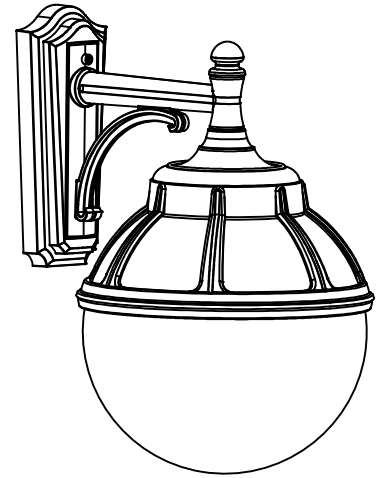

BOLOGNA

Art.310xx0010

E27, 46W, QA55

Art.311xx0010

E27, 46W, QA55

≤1,5[□] x=10mm
1,5 ÷ 2,5[□] x=12mm