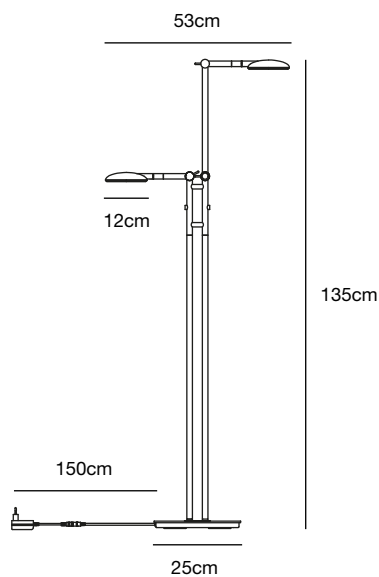

Bend 2-Floor

- Masterbox** Qty 2
- Size** H: 135 cm, W: 25 cm, L: 53 cm, Shade Ø: 12 cm, Pipe Ø: 1,6 cm, Base Ø: 25 cm, Tilt angle: 60°
- Material** Metal/Aluminium
- IP Class** IP20, Class 3
- Cable** Textile cable: Black 150 cm non replaceable
- Light source** Fixed LED, Incl. 2x5W LED, Incl. Touch, Lumen 820, Kelvin 2700, Life hours 20.000, RA 80, Beam angle 110°,

Features

- Scandinavian minimalistic design
- Moodmaker™ Touch dimmable on fixture
- Adjustable arm and turn of lamp head for a directional light
- 5 year LED guarantee

Skylar Pendant

- Masterbox** Qty 2
- Size** H: 4,2 cm, W: 115 cm, L: 3,8 cm
- Canopy** Color: Black/Grey, Material: Metal
Ø: 48x9x2,8 cm, H: 2,8 cm
- Material** Aluminium/Plastic
- IP Class** IP20, Class 2
- Cable** Black 205 cm non replaceable
- Light source** Fixed LED, Incl. 25W LED, Lumen 2.600, Kelvin 3000, Life hours 25.000, RA 90, Beam angle 120°,