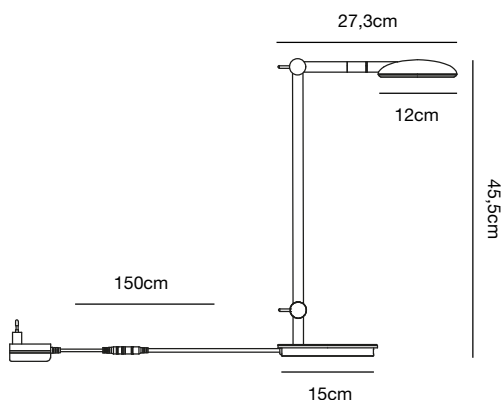

Bend Table

Masterbox	Qty 2
Size	H: 45,5 cm, W: 15 cm, L: 27,3 cm, Shade Ø: 12 cm, Pipe Ø: 1,6 cm, Base Ø: 15 cm, Tilt angle: 60°
Material	Metal/Aluminium
IP Class	IP20, Class 3
Cable	Textile cable: Black 150 cm non replaceable
Light source	Fixed LED, Incl. 5W LED, Incl. Touch, Lumen 480, Kelvin 2700, Life hours 20.000, RA 80, Beam angle 110°,

Bend Floor

Masterbox	Qty 2
Size	H: 135 cm, W: 25 cm, L: 36,8 cm, Shade Ø: 12 cm, Pipe Ø: 1,6 cm, Base Ø: 25 cm, Tilt angle: 60°
Material	Metal/Aluminium
IP Class	IP20, Class 3
Cable	Textile cable: Black 150 cm non replaceable
Light source	Fixed LED, Incl. 5W LED, Incl. Touch, Lumen 410, Kelvin 2700, Life hours 20.000, RA 80, Beam angle 110°,