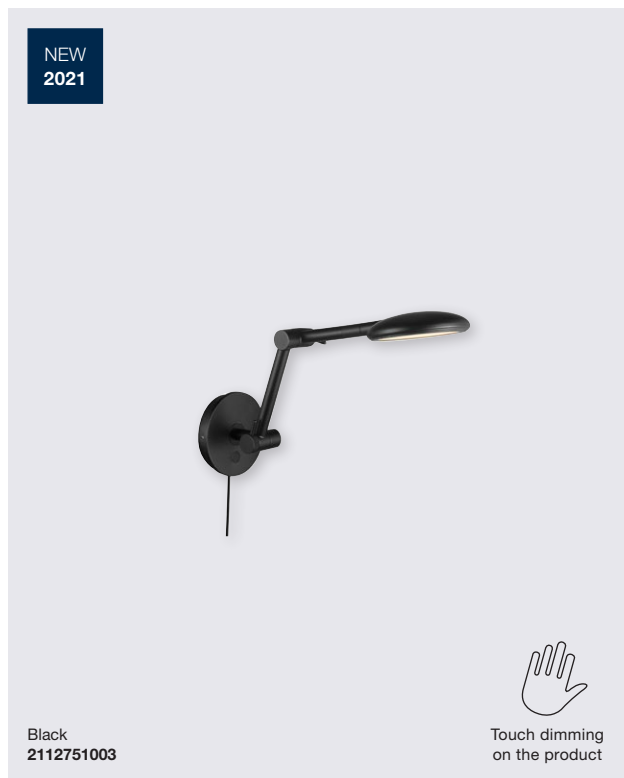

Black  
2010483003

Grey  
2010483010

## Tilo 5-Pendant

<b>Masterbox</b>	Qty 2
<b>Size</b>	W: 6 cm, L: 80,6 cm, Shade Ø: 6 cm, Shade H: 24,6 cm
<b>Canopy</b>	Color: Black, Material: Metal W: 80,6 cm, H: 3,7 cm
<b>Material</b>	Metal/Wood
<b>IP Class</b>	IP20, Class 2
<b>Cable</b>	Textile cable: Black 200 cm non replaceable
<b>Light source</b>	GU10, Excl. light source,

### Features

- Natural Scandinavian simplicity
- Natural mix of ash wood and matte metal
- Emits a precise downward light
- FSC certified ash wood

Black  
2112751003

## Bend Wall

<b>Masterbox</b>	Qty 3
<b>Size</b>	H: 21 cm, W: 12 cm, D: 31,8 cm, Shade Ø: 12 cm, Pipe Ø: 1,6 cm, Base Ø: 11 cm, Tilt angle: 90°
<b>Material</b>	Metal/Aluminium
<b>IP Class</b>	IP20, Class 3
<b>Cable</b>	Textile cable: Black 150 cm non replaceable
<b>Light source</b>	Fixed LED, Incl. 5W LED, Incl. Touch, Lumen 480, Kelvin 2700, Life hours 20.000, RA 80, Beam angle 110°,