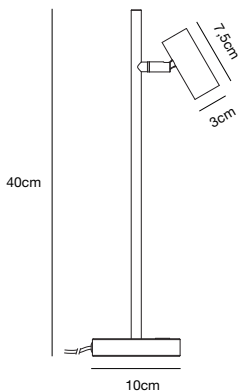

Black
2112245003

Black
2112213003

Omari Table

- Masterbox** Qty 3
- Size** H: 40 cm, W: 10 cm, L: 15,5 cm, Shade Ø: 3 cm, Pipe Ø: 1,15 cm, Base Ø: 10 cm, Tilt angle: 90°
- Material** Metal
- IP Class** IP20, Class 3
- Cable** White/Black 150 cm non replaceable
Switch on fixture
- Light source** Fixed LED, Incl. 3,2W LED, Incl. Touch, Lumen 360, Kelvin 2700, Life hours 25.000, RA 80, Not dimmable

USP's

- Minimalist and streamlined design
- Adjustable lamp head for a directional light
- Moodmaker™ touch dimmable on base

Moodmaker™ Touch dimmable on base

Omari Pendant

- Masterbox** Qty 3
- Size** H: 20 cm, W: 12,2 cm, L: 12,2 cm, Shade Ø: 3 cm
- Canopy** Color: White/Black, Material: Plastic
Ø: 12,2 cm, H: 8,5 cm
- Material** Metal/Plastic
- IP Class** IP20, Class 2
- Cable** Cable: White/Black 200 cm non replaceable
- Light source** Incl. 3,2W LED, Lumen 360, Kelvin 2700, Life hours 25.000, RA 80, Light source energy class F