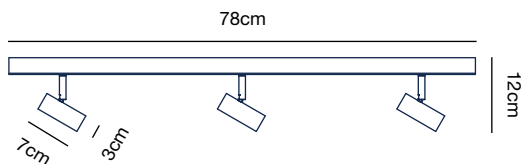

Black
2112193003

Omari Spot

- Masterbox** Qty 3
- Size** H: 12 cm, W: 3,5 cm, L: 78 cm, Shade Ø: 3 cm, Tilt angle: 90°
- Canopy** Color: White/Black, Material: Metal
Ø: 78 cm, H: 2,6 cm
- Material** Metal
- IP Class** IP20, Class 2
- Light source** Fixed LED, Incl. 3x3,2W LED, Incl. 3-Step, Lumen 360, Kelvin 2700, Life hours 25.000, RA 80,

Features

- Minimalist and streamlined design
- Adjustable lamp head for a directional light
- 5 year LED guarantee
- Moodmaker™ 3-step dimmable on wall switch

Moodmaker™ 3-step dimmable on wall switch

Black
2112203003

Omari Spot

- Masterbox** Qty 2
- Size** H: 12 cm, W: 3,5 cm, L: 118 cm, Shade Ø: 3 cm, Tilt angle: 90°
- Canopy** Color: White/Black, Material: Metal
Ø: 118 cm, H: 2,6 cm
- Material** Metal
- IP Class** IP20, Class 2
- Light source** Fixed LED, Incl. 5x3,2W LED, Incl. 3-Step, Kelvin 2700, Life hours 25.000, RA 80,